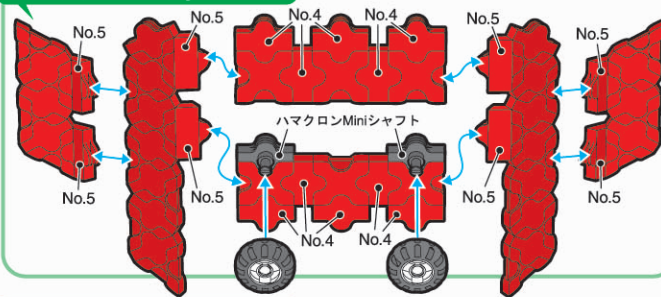

おにめん  
**鬼の面**

page 1/2

★<sup>していいがい</sup>指定以外のジョイントパーツは<sup>すべて</sup>全てNo.3です。  
All joint parts other than specification are No.3.

つのかみ  
**角と髪** Horn & Hair

めのみみ  
**目と耳** Eye & Ear

くち  
**口とヒゲ** Mouth & Beard

Parts No.	No.1	No.2	No.3	No.4	No.5	No.6	No.7	Total
Red	6	29	22	10	10	2	3	164 pcs
Yellow	2	2	4					
Green	3	4	2	7	2			
White		2			2			
Black	10	17	17	4	4			

Hamacron Mini Wheel **2 pcs**

Hamacron Mini Shaft **2 pcs**

がったい  
**合体させて完成!**  
Unite parts to complete your model!

くち  
**口とヒゲ**  
Mouth & Beard

2月3日は節分じゃ。  
とし かず まめ た 年  
の数の豆を食べて  
うんき  
運気アップじゃ!

※このモデルは参考用です。 LaQハカセ

この作品は「ベーシックシリーズ」のどれか一つと「HKサイレンカー」、  
もしくは「2008年ギフトセットL」で作れます。