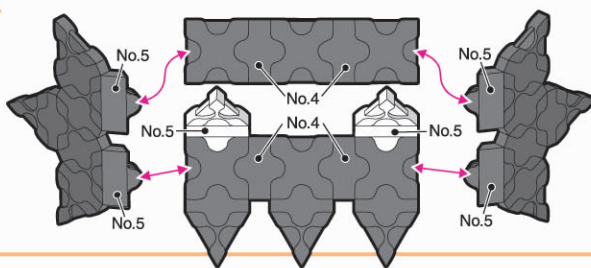

おにめん  
**鬼の面**

page 1/2

★<sup>していいがい</sup>指定以外のジョイントパーツは<sup>すべて</sup>全てNo.3です。  
All joint parts other than specification are No.3.

つのかみ  
**角と髪** Horn & Hair

めのみみ  
**目と耳** Eye & Ear

くち  
**口とヒゲ** Mouth & Beard

Parts No.	No.1	No.2	No.3	No.4	No.5	No.6	No.7	Total
Red	6	29	22	10	10	2	3	164 pcs
Yellow	2	2	4					
Green	3	4	2	7	2			
White		2			2			
Black	10	17	17	4	4			

Hamacron Mini Wheel **2 pcs**

Hamacron Mini Shaft **2 pcs**

がったい  
**合体させて完成!**  
Unite parts to complete your model!

くち  
**口とヒゲ**  
Mouth & Beard

2月3日は節分じゃ。  
とし かず まめ た 年  
の数の豆を食べて  
うんき  
運気アップじゃ!

※このモデルは参考用です。 LaQハカセ

この作品は「ベーシックシリーズ」のどれか一つと「HKサイレンカー」、  
もしくは「2008年ギフトセットL」で作れます。