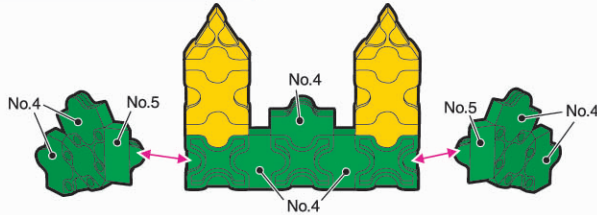

おにめん  
**鬼の面**

page 1/2

★<sup>していいがい</sup>指定以外のジョイントパーツは<sup>すべて</sup>全てNo.3です。  
All joint parts other than specification are No.3.

つのかみ  
**角と髪** Horn & Hair

めのみみ  
**目と耳** Eye & Ear

くち  
**口とヒゲ** Mouth & Beard

Parts No.	No.1	No.2	No.3	No.4	No.5	No.6	No.7	Total
Red	6	29	22	10	10	2	3	164 pcs
Yellow	2	2	4					
Green	3	4	2	7	2			
White		2			2			
Black	10	17	17	4	4			

Hamacron Mini Wheel **2 pcs**

Hamacron Mini Shaft **2 pcs**