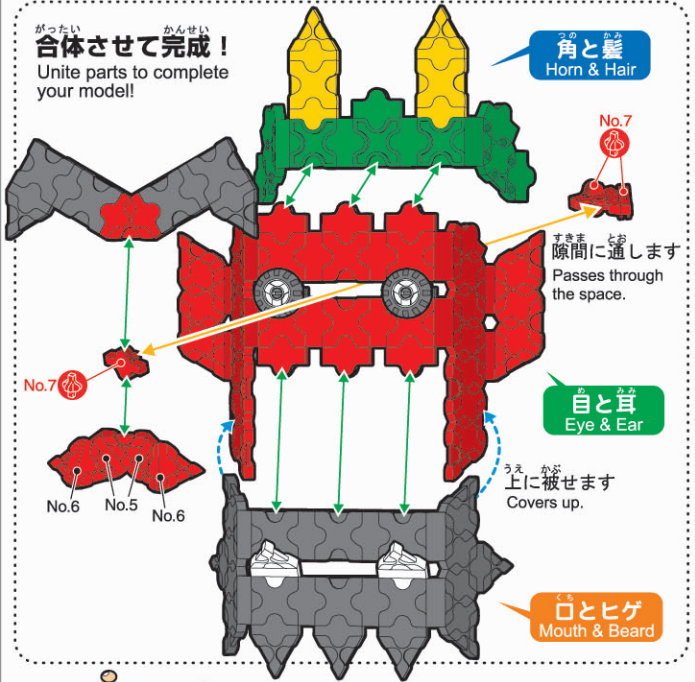

おにめん  
**鬼の面**

page 1/2

★<sup>していいがい</sup>指定以外のジョイントパーツは<sup>すべて</sup>全てNo.3です。  
All joint parts other than specification are No.3.

つのかみ  
**角と髪** Horn & Hair

めのみみ  
**目と耳** Eye & Ear

くち  
**口とヒゲ** Mouth & Beard

Parts No.	No.1	No.2	No.3	No.4	No.5	No.6	No.7	Total
Red	6	29	22	10	10	2	3	164 pcs
Yellow	2	2	4					
Green	3	4	2	7	2			
White		2			2			
Black	10	17	17	4	4			

Hamacron Mini Wheel **2 pcs**

Hamacron Mini Shaft **2 pcs**

がったい  
**合体させて完成!**  
Unite parts to complete your model!

くち  
**口とヒゲ**  
Mouth & Beard

2月3日は節分じゃ。  
とし かず まめ た 年  
の数の豆を食べて  
うんき  
運気アップじゃ!

※このモデルは参考用です。 LaQハカセ

この作品は「ベーシックシリーズ」のどれか一つと「HKサイレンカー」、  
もしくは「2008年ギフトセットL」で作れます。