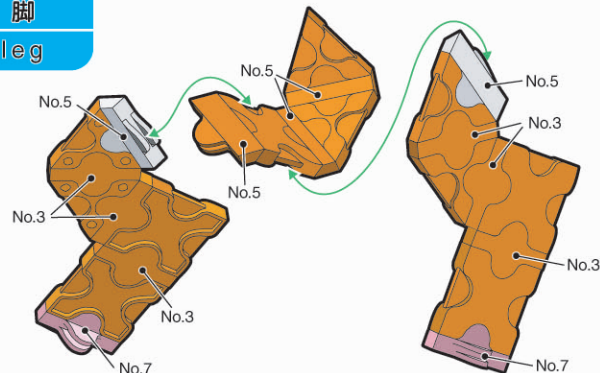

No.1	No.2	No.3	No.4	No.5	No.6	No.7	
Parts No.	No.1	No.2	No.3	No.4	No.5	No.6	No.7
Orange	23	13	11	2	11	2	
Pink		1				3	4
White	2		1		12		
Black					2		

87 pcs

うりぼう
Wild bear

亥

NEW TYPE BLOCK
LaQ[®]
Art and Hobby Construction Kit

顔
face

脚
leg

胴体
body

※指定以外のジョイントパーツは全てNo.5です。
All joint parts other than specification are No.5.

つなげて
完成!

2007年の干支はいのししじゃ!
たくさん作って飾って
新年を迎えるのじゃ!!

©YOSHIRITSU CO.,LTD. 2006 MADE IN JAPAN

モノ フリースタイルパステル
こちらの作品は「Mono」と「FREE STYLE Pastel」でお作りいただけます。