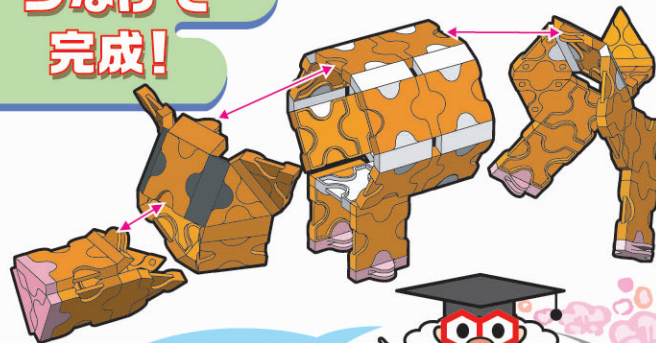

No.1	No.2	No.3	No.4	No.5	No.6	No.7	
Parts No.	No.1	No.2	No.3	No.4	No.5	No.6	No.7
Orange	23	13	11	2	11	2	
Pink		1				3	4
White	2		1		12		
Black					2		

87 pcs

うりぼう
Wild bear

亥

NEW TYPE BLOCK
LaQ[®]
Art and Hobby Construction Kit

顔
face

脚
leg

胴体
body

※指定以外のジョイントパーツは全てNo.5です。
All joint parts other than specification are No.5.

つなげて
完成!

2007年の干支はいのししじゃ!
たくさん作って飾って
新年を迎えるのじゃ!!

©YOSHIRITSU CO.,LTD. 2006 MADE IN JAPAN

モノ フリースタイルパステル
こちらの作品は「Mono」と「FREE STYLE Pastel」でお作りいただけます。