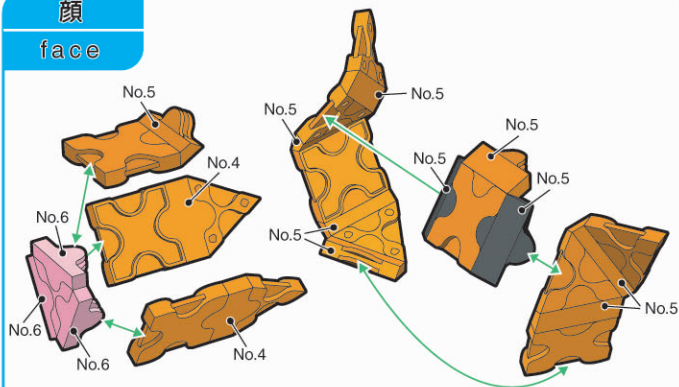

No.1	No.2	No.3	No.4	No.5	No.6	No.7	
Parts No.	No.1	No.2	No.3	No.4	No.5	No.6	No.7
Orange	23	13	11	2	11	2	
Pink		1				3	4
White	2		1		12		
Black					2		

87 pcs

うりぼう
Wild bear

亥

NEW TYPE BLOCK
LaQ[®]
Art and Hobby Construction Kit

顔
face

脚
leg

胴体
body

※指定以外のジョイントパーツは全てNo.5です。
All joint parts other than specification are No.5.

つなげて
完成!

2007年の干支はいのししじゃ!
たくさん作って飾って
新年を迎えるのじゃ!!

©YOSHIRITSU CO.,LTD. 2006 MADE IN JAPAN

モノ フリースタイルパステル
こちらの作品は「Mono」と「FREE STYLE Pastel」でお作りいただけます。