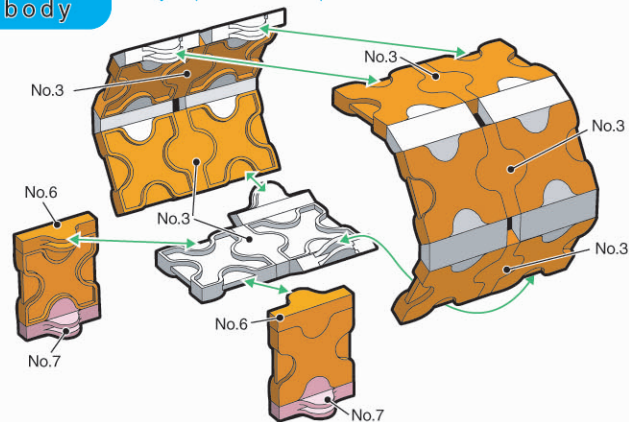

No.1	No.2	No.3	No.4	No.5	No.6	No.7	
Parts No.	No.1	No.2	No.3	No.4	No.5	No.6	No.7
Orange	23	13	11	2	11	2	
Pink		1				3	4
White	2		1		12		
Black					2		

87 pcs

うりぼう
Wild bear

亥

NEW TYPE BLOCK
LaQ[®]
Art and Hobby Construction Kit

顔
face

脚
leg

胴体
body

※指定以外のジョイントパーツは全てNo.5です。
All joint parts other than specification are No.5.

つなげて
完成!

2007年の干支はいのししじゃ!
たくさん作って飾って
新年を迎えるのじゃ!!

©YOSHIRITSU CO.,LTD. 2006 MADE IN JAPAN

モノ フリースタイルパステル
こちらの作品は「Mono」と「FREE STYLE Pastel」でお作りいただけます。