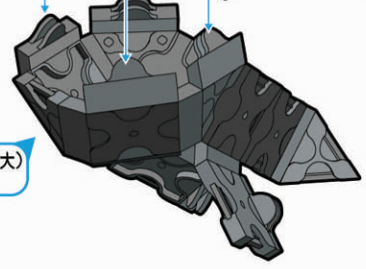

No.1	No.2	No.3	No.4	No.5	No.6	No.7

Parts No.	No.1	No.2	No.3	No.4	No.5	No.6	No.7
Black	1	5	1		9		

16 pcs

おたまじゃくし(小)
Tadpole(S)

No.1	No.2	No.3	No.4	No.5	No.6	No.7

Parts No.	No.1	No.2	No.3	No.4	No.5	No.6	No.7
White					2		
Black	10	10	3		21		2

48 pcs

おたまじゃくし(大)
Tadpole(L)

おたまじゃくし(小)
Tadpole

おたまじゃくし(大)
上部分
Tadpole-Lower part

おたまじゃくし(大)
上部分
Tadpole-Upper part

おたまじゃくし(大)
上部分

おたまじゃくし(大)
下部分

No.1	No.2	No.3	No.4	No.5	No.6	No.7

Parts No.	No.1	No.2	No.3	No.4	No.5	No.6	No.7
Green Yellow	6	11	10	6			

33 pcs

ハス
Lotus

ハス
Lotus

カエル-頭部
Frog-Head

No.1	No.2	No.3	No.4	No.5	No.6	No.7

Parts No.	No.1	No.2	No.3	No.4	No.5	No.6	No.7
Sky Blue	3	12	2		10		2
Pink			2	2			
White	2	4			5		
Black							2