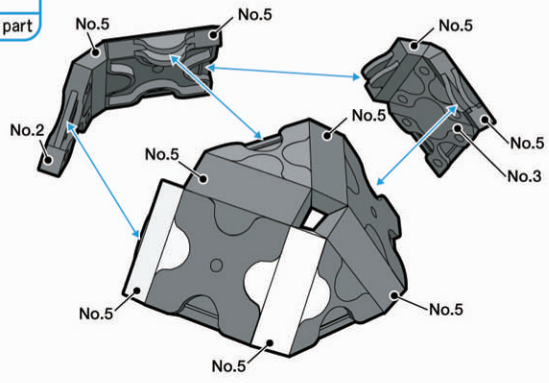

No.1	No.2	No.3	No.4	No.5	No.6	No.7

Parts No.	No.1	No.2	No.3	No.4	No.5	No.6	No.7
Black	1	5	1		9		

16 pcs

おたまじゃくし(小)
Tadpole(S)

No.1	No.2	No.3	No.4	No.5	No.6	No.7

Parts No.	No.1	No.2	No.3	No.4	No.5	No.6	No.7
White					2		
Black	10	10	3		21		2

48 pcs

おたまじゃくし(大)
Tadpole(L)

おたまじゃくし(小)
Tadpole

おたまじゃくし(大)
上部分
Tadpole-Lower part

おたまじゃくし(大)
上部分
Tadpole-Upper part

おたまじゃくし(大)
上部分

おたまじゃくし(大)
下部分

No.1	No.2	No.3	No.4	No.5	No.6	No.7

Parts No.	No.1	No.2	No.3	No.4	No.5	No.6	No.7
Green Yellow	6	11	10	6			

33 pcs

ハス
Lotus

ハス
Lotus

カエル-頭部
Frog-Head

No.1	No.2	No.3	No.4	No.5	No.6	No.7

Parts No.	No.1	No.2	No.3	No.4	No.5	No.6	No.7
Sky Blue	3	12	2		10		2
Pink			2	2			
White	2	4			5		
Black							2