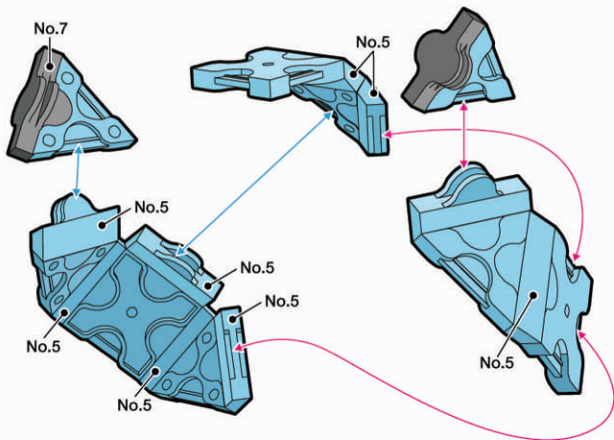

48 pcs

おたまじゃくし(大)
Tadpole(L)

おたまじゃくし(小)
Tadpole

おたまじゃくし(大)
上部分
Tadpole-Lower part

おたまじゃくし(大)
上部分
Tadpole-Upper part

おたまじゃくし(大)
上部分

おたまじゃくし(大)
下部分

No.1	No.2	No.3	No.4	No.5	No.6	No.7

Parts No.	No.1	No.2	No.3	No.4	No.5	No.6	No.7
Green Yellow	6	11	10	6			

33 pcs

ハス
Lotus

ハス
Lotus

カエル-頭部
Frog-Head

No.1	No.2	No.3	No.4	No.5	No.6	No.7

Parts No.	No.1	No.2	No.3	No.4	No.5	No.6	No.7
Sky Blue	3	12	2		10		2
Pink			2	2			
White	2	4			5		
Black							2

46 pcs

カエル
Frog

カエル-頭部
Frog-Head