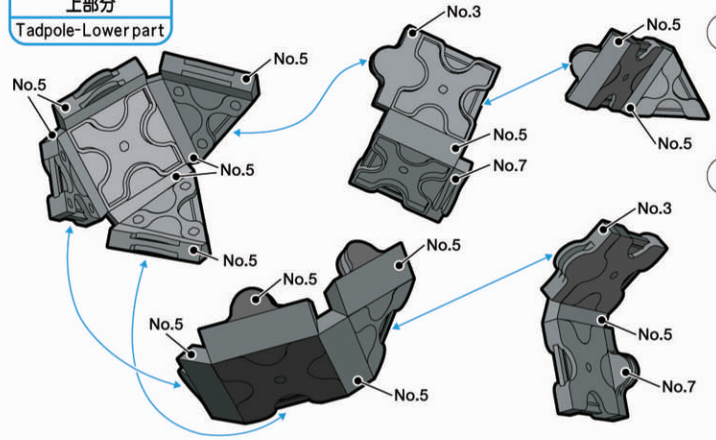

No.1	No.2	No.3	No.4	No.5	No.6	No.7

Parts No.	No.1	No.2	No.3	No.4	No.5	No.6	No.7
Black	1	5	1		9		

16 pcs

おたまじゃくし(小)
Tadpole(S)

No.1	No.2	No.3	No.4	No.5	No.6	No.7

Parts No.	No.1	No.2	No.3	No.4	No.5	No.6	No.7
White					2		
Black	10	10	3		21		2

48 pcs

おたまじゃくし(大)
Tadpole(L)

おたまじゃくし(小)
Tadpole

おたまじゃくし(大)
上部分
Tadpole-Lower part

おたまじゃくし(大)
上部分
Tadpole-Upper part

おたまじゃくし(大)
上部分

おたまじゃくし(大)
下部分

No.1	No.2	No.3	No.4	No.5	No.6	No.7

Parts No.	No.1	No.2	No.3	No.4	No.5	No.6	No.7
Green Yellow	6	11	10	6			

33 pcs

ハス
Lotus

ハス
Lotus

カエル-頭部
Frog-Head

No.1	No.2	No.3	No.4	No.5	No.6	No.7

Parts No.	No.1	No.2	No.3	No.4	No.5	No.6	No.7
Sky Blue	3	12	2		10		2
Pink			2	2			
White	2	4			5		
Black							2

46 pcs

カエル
Frog

カエル-頭部
Frog-Head