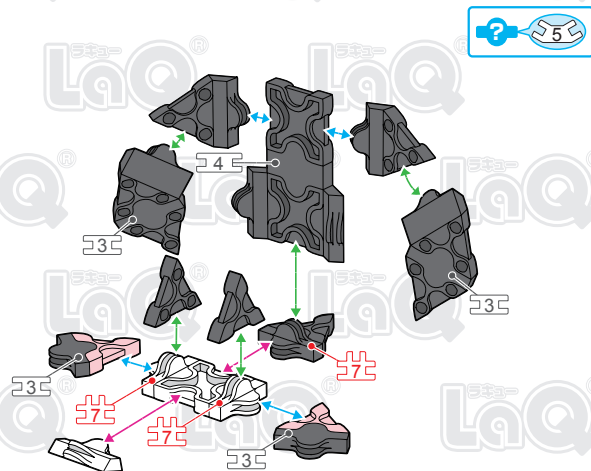

Parts	No.1	No.2	No.3	No.4	No.5	No.6	No.7
Red		1					
Yellow		2			1		
Pink		2					
Orange			2				
White	7	6		1	10	2	2
Gray	1		1			2	
Black	3	11	4	2	10	2	1

## キガシラペンギン Yellow-Eyed Penguin

この作品は、  
“LaQ マリンワールド ペンギン”で  
作ることができる!!

このアイコンは「No.」表示のないジョイントパーツを表しています。  
All joint parts are the parts no. shown in the mark, unless specified otherwise.

**A**

**B**

**C**

**D**

**Complete**