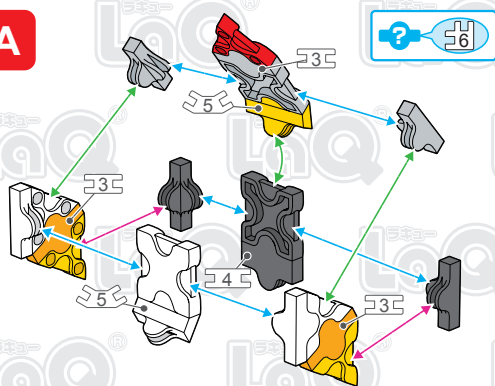

Parts	No.1	No.2	No.3	No.4	No.5	No.6	No.7
Red		1					
Yellow		2			1		
Pink		2					
Orange			2				
White	7	6		1	10	2	2
Gray	1		1			2	
Black	3	11	4	2	10	2	1

## キガシラペンギン Yellow-Eyed Penguin

この作品は、  
“LaQ マリンワールド ペンギン”で  
作ることができる!!

このアイコンは「No.」表示のないジョイントパーツを表しています。  
All joint parts are the parts no. shown in the mark, unless specified otherwise.

**A**

**B**

**C**