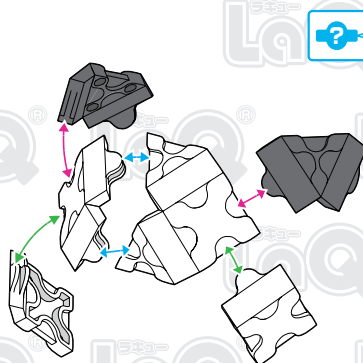

Parts	No.1	No.2	No.3	No.4	No.5	No.6	No.7
Red		1					
Yellow		2			1		
Pink		2					
Orange			2				
White	7	6		1	10	2	2
Gray	1		1			2	
Black	3	11	4	2	10	2	1

## キガシラペンギン Yellow-Eyed Penguin

この作品は、  
“LaQ マリンワールド ペンギン”で  
作ることができる!!

このアイコンは「No.」表示のないジョイントパーツを表しています。  
All joint parts are the parts no. shown in the mark, unless specified otherwise.

**A**

**B**

**C**