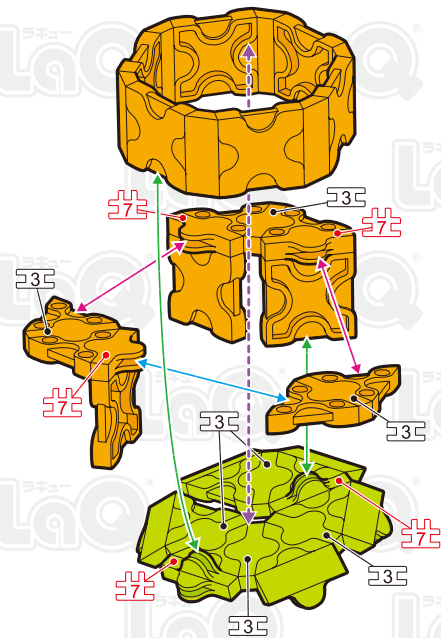

	No.1	No.2	No.3	No.4	No.5	No.6	No.7
Parts							
Red	1	6	6				
Yellow	4		3			2	
Black		12	10			1	
Lime		6	4		5		2
Orange	15	12	8		12		4

## ハンバーガー Hamburger

さくひん  
この作品は、  
“LaQ フリースタイル カラーズ  
・パステル・100ブラック”で  
作ることができるぞい!!

! 表記のないジョイントパーツは に記載されたジョイントパーツをご使用ください。  
Connector parts are shown in the icons. If a number is not shown, use the parts type shown in the mark.

**A**

**B**

**Complete**