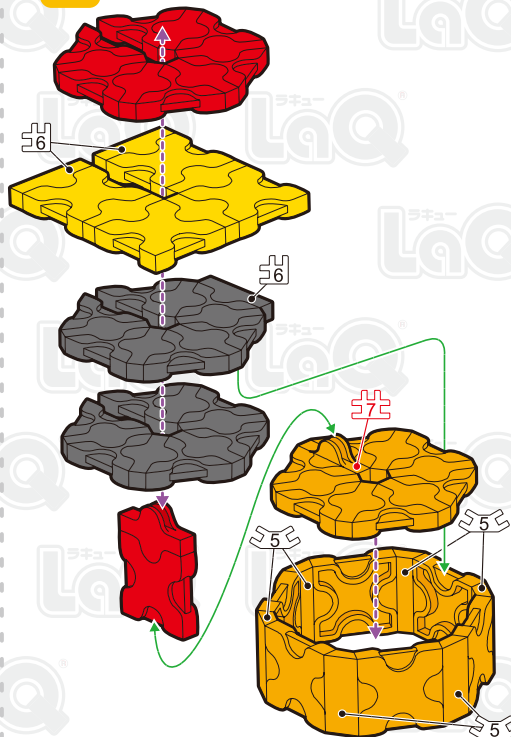

	No.1	No.2	No.3	No.4	No.5	No.6	No.7
Parts							
Red	1	6	6				
Yellow	4		3			2	
Black		12	10			1	
Lime		6	4		5		2
Orange	15	12	8		12		4

## ハンバーガー Hamburger

さくひん  
この作品は、  
“LaQ フリースタイル カラーズ  
・パステル・100ブラック”で  
作ることができるぞい!!

! 表記のないジョイントパーツは に記載されたジョイントパーツをご使用ください。  
Connector parts are shown in the icons. If a number is not shown, use the parts type shown in the mark.

**A**

**B**

**Complete**