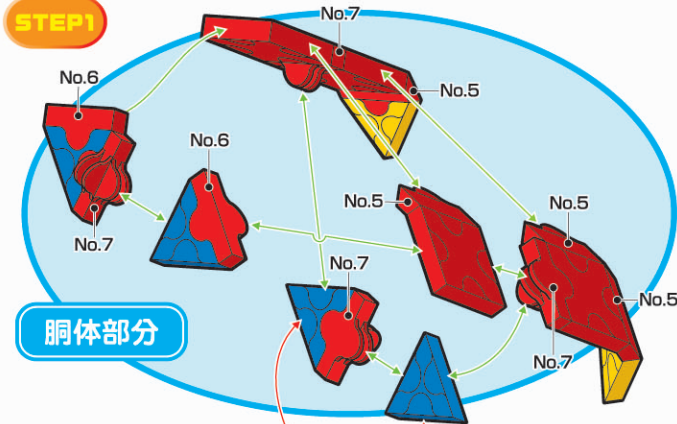

STEP1

胴体部分

足部分

このモデルは左右対称となっております。

103 pcs

STEP2

頭部分

STEP3

このモデルは左右対称となっております。

Parts No.	No.1	No.2	No.3	No.4	No.5	No.6	No.7	Total
Red	16	8	1	0	8	10	11	103 pcs
Blue	2	23	0	0	0	0	0	
Yellow	0	2	0	0	2	0	0	
Green	0	0	2	0	16	2	0	

こちらの作品は、Hobby Kit Redがあればお作りいただけます。