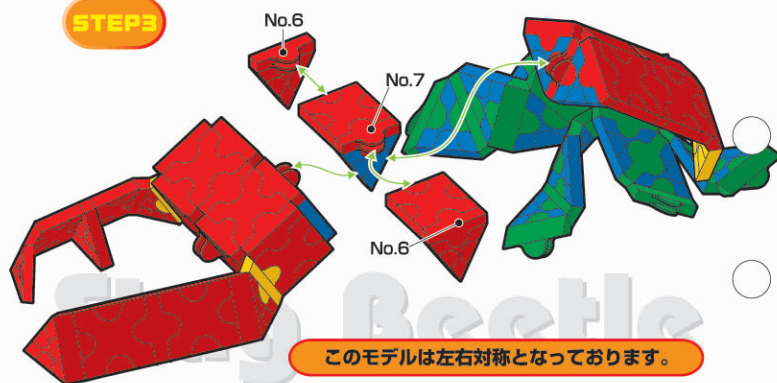

STEP1

胴体部分

足部分

このモデルは左右対称となっております。

103 pcs

STEP2

頭部分

STEP3

このモデルは左右対称となっております。

Parts No.	No.1	No.2	No.3	No.4	No.5	No.6	No.7	Total
Red	16	8	1	0	8	10	11	103 pcs
Blue	2	23	0	0	0	0	0	
Yellow	0	2	0	0	2	0	0	
Green	0	0	2	0	16	2	0	

こちらの作品は、Hobby Kit Redがあればお作りいただけます。