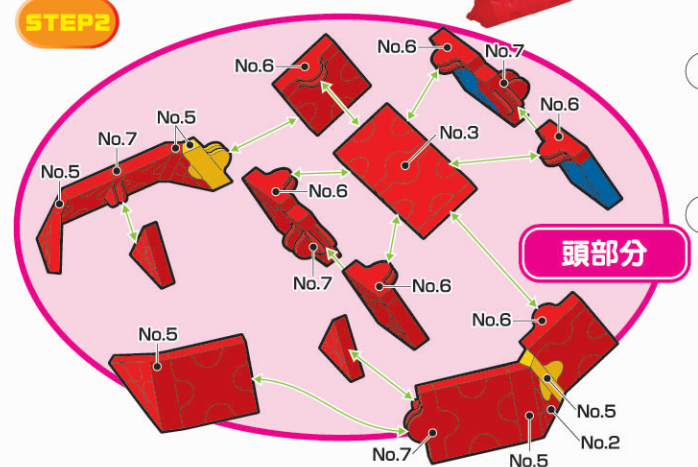

STEP1

胴体部分

足部分

このモデルは左右対称となっております。

103 pcs

STEP2

頭部分

STEP3

このモデルは左右対称となっております。

Parts No.	No.1	No.2	No.3	No.4	No.5	No.6	No.7	Total
Red	16	8	1	0	8	10	11	103 pcs
Blue	2	23	0	0	0	0	0	
Yellow	0	2	0	0	2	0	0	
Green	0	0	2	0	16	2	0	

こちらの作品は、Hobby Kit Redがあればお作りいただけます。