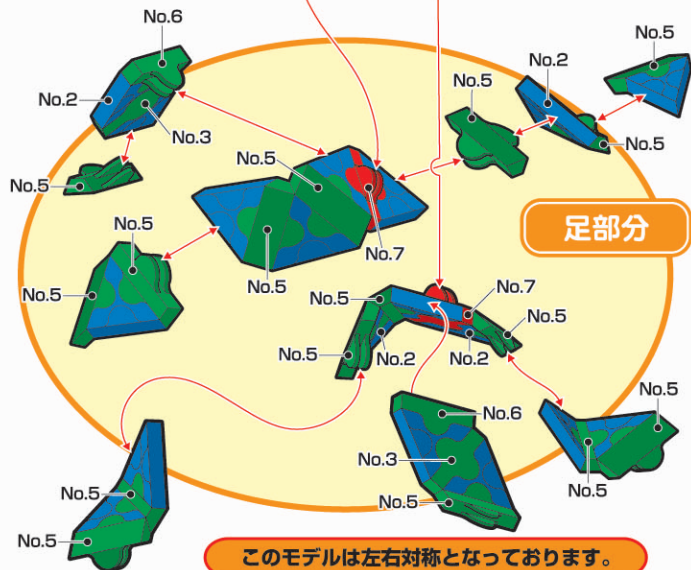

STEP1

胴体部分

足部分

このモデルは左右対称となっております。

103 pcs

STEP2

頭部分

STEP3

このモデルは左右対称となっております。

Parts No.	No.1	No.2	No.3	No.4	No.5	No.6	No.7	Total
Red	16	8	1	0	8	10	11	103 pcs
Blue	2	23	0	0	0	0	0	
Yellow	0	2	0	0	2	0	0	
Green	0	0	2	0	16	2	0	

こちらの作品は、Hobby Kit Redがあればお作りいただけます。