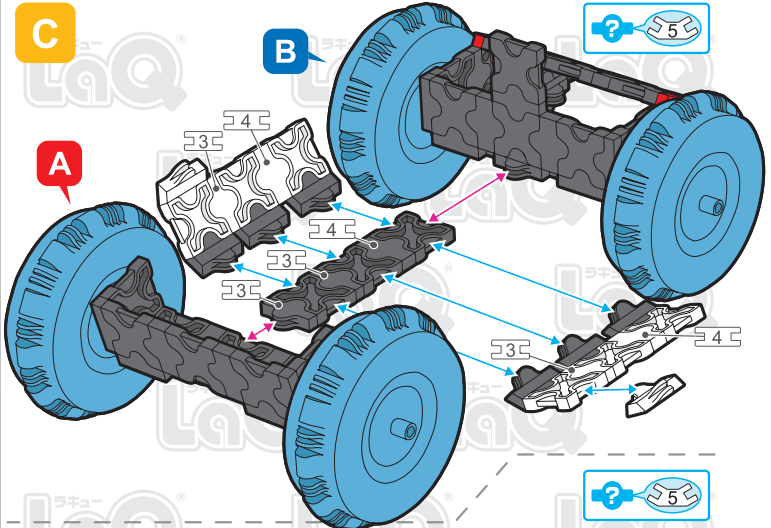

Parts	No.1	No.2	No.3	No.4	No.5	No.6	No.7
Red	22		4	3	15	10	
Blue	1	2				2	
Yellow	16	8	8				
White	11	14	8	3	9	10	1
Black	23	7	7	11	6	8	3

SP Parts	HW	HS	HMW	HMS	HB	Pax No.1	Pax No.2
	4	4		8			

ジェットカー
Jet Car

この作品は、
“LaQ ベーシック511”で
作ることができるぞい!

! 表記のないジョイントパーツは に記載されたジョイントパーツをご使用ください。
Connector parts are shown in the icons. If a number is not shown, use the parts type shown in the mark.

I x2

J-1

J-2

ジェットカー
Jet Car