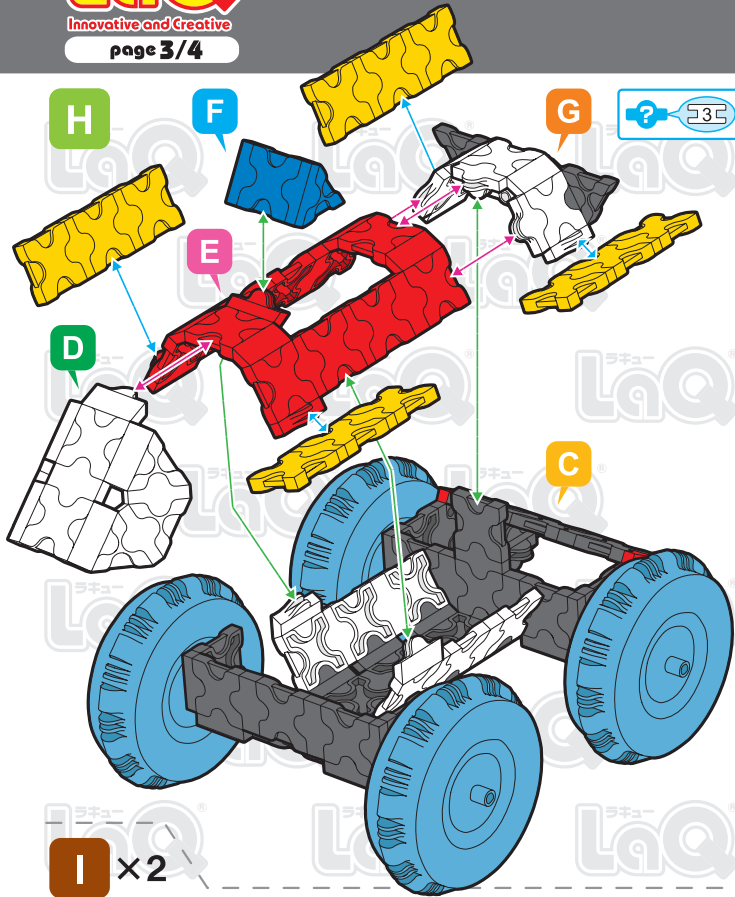

Parts	No.1	No.2	No.3	No.4	No.5	No.6	No.7
Red	22		4	3	15	10	
Blue	1	2				2	
Yellow	16	8	8				
White	11	14	8	3	9	10	1
Black	23	7	7	11	6	8	3

SP Parts	HW	HS	HMW	HMS	HB	Pax No.1	Pax No.2
	4	4		8			

ジェットカー
Jet Car

この作品は、
“LaQ ベーシック511”で
作ることができるぞい!

! 表記のないジョイントパーツは に記載されたジョイントパーツをご使用ください。
Connector parts are shown in the icons. If a number is not shown, use the parts type shown in the mark.

I x2

J-1

J-2

ジェットカー
Jet Car