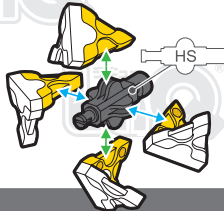

Parts	No.1	No.2	No.3	No.4	No.5	No.6	No.7
Red	22		4	3	15	10	
Blue	1	2				2	
Yellow	16	8	8				
White	11	14	8	3	9	10	1
Black	23	7	7	11	6	8	3

SP Parts	HW	HS	HMW	HMS	HB	Pax No.1	Pax No.2
	4	4		8			

ジェットカー
Jet Car

この作品は、
“LaQ ベーシック511”で
作ることができるぞい!

! 表記のないジョイントパーツは に記載されたジョイントパーツをご使用ください。
Connector parts are shown in the icons. If a number is not shown, use the parts type shown in the mark.

I x2

J-1

J-2

ジェットカー
Jet Car