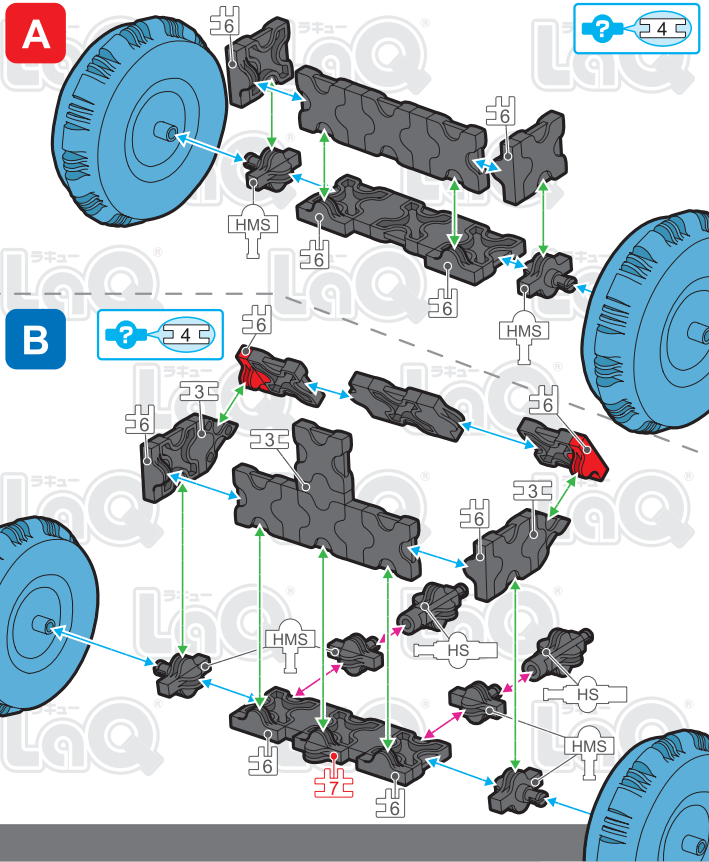

Parts	No.1	No.2	No.3	No.4	No.5	No.6	No.7
Red	22		4	3	15	10	
Blue	1	2				2	
Yellow	16	8	8				
White	11	14	8	3	9	10	1
Black	23	7	7	11	6	8	3

SP Parts	HW	HS	HMW	HMS	HB	Pax No.1	Pax No.2
	4	4		8			

ジェットカー
Jet Car

この作品は、
“LaQ ベーシック511”で
作ることができるぞい!

! 表記のないジョイントパーツは に記載されたジョイントパーツをご使用ください。
Connector parts are shown in the icons. If a number is not shown, use the parts type shown in the mark.

I x2

J-1

J-2

ジェットカー
Jet Car