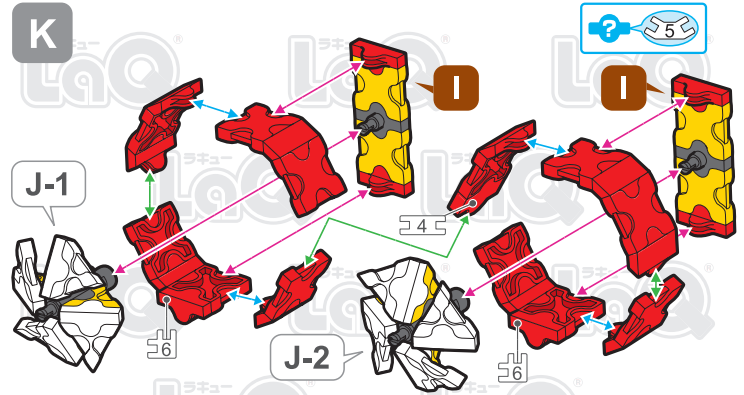

ジェットカー
Jet Car

page 4/4