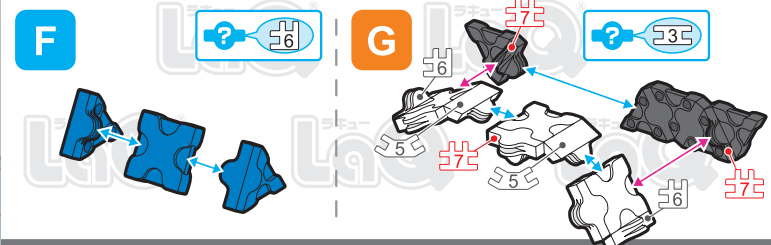

Parts	No.1	No.2	No.3	No.4	No.5	No.6	No.7
Red	22		4	3	15	10	
Blue	1	2				2	
Yellow	16	8	8				
White	11	14	8	3	9	10	1
Black	23	7	7	11	6	8	3

SP Parts	HW	HS	HMW	HMS	HB	Pax No.1	Pax No.2
	4	4		8			

ジェットカー
Jet Car

この作品は、
“LaQ ベーシック511”で
作ることができるぞい!

! 表記のないジョイントパーツは に記載されたジョイントパーツをご使用ください。
Connector parts are shown in the icons. If a number is not shown, use the parts type shown in the mark.

I x2

J-1

J-2

ジェットカー
Jet Car