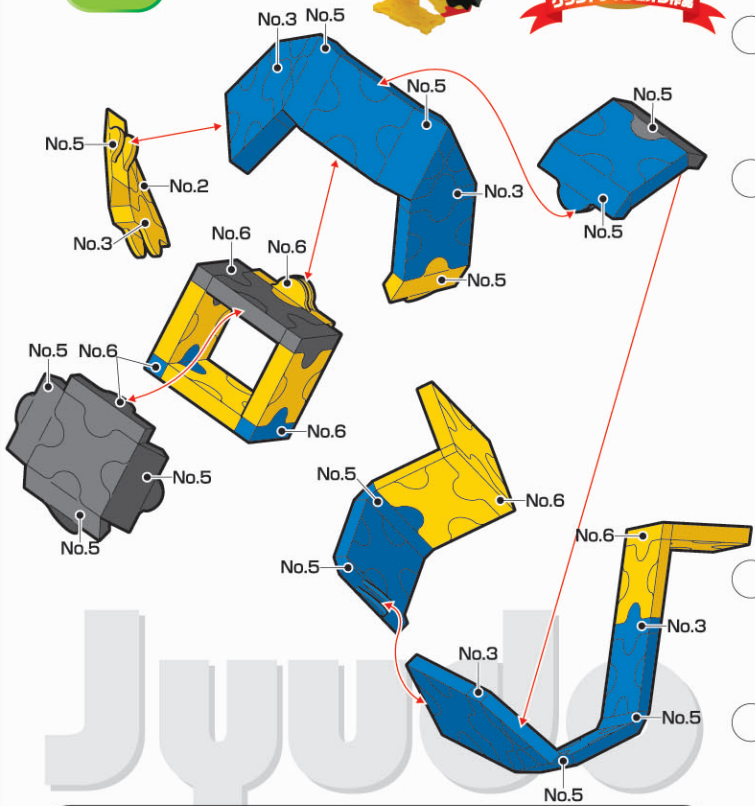

柔道服A

柔道服A+B

柔道服B

Parts No.	No.1	No.2	No.3	No.4	No.5	No.6	No.7	Total
Red	0	0	0	0	0	2	0	95 pcs
Blue	8	3	4	0	7	2	0	
Yellow	17	2	2	1	4	8	0	
White	4	5	2	0	7	0	1	
Black	4	0	1	0	7	4	0	

こちらの作品は、Hobby Kit YellowとFree Style Monoがあればお作りいただけます。