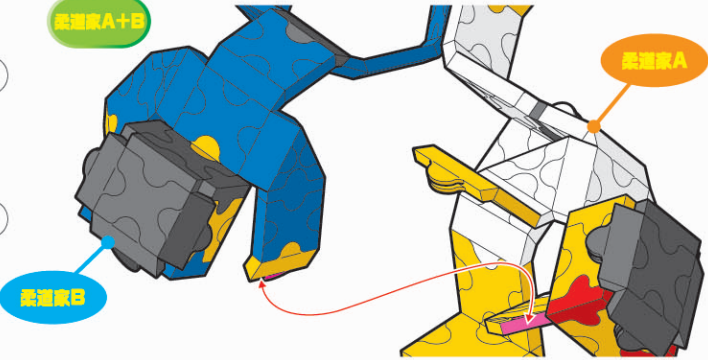

柔道服A

柔道服A+B

柔道服B

Parts No.	No.1	No.2	No.3	No.4	No.5	No.6	No.7	Total
Red	0	0	0	0	0	2	0	95 pcs
Blue	8	3	4	0	7	2	0	
Yellow	17	2	2	1	4	8	0	
White	4	5	2	0	7	0	1	
Black	4	0	1	0	7	4	0	

こちらの作品は、Hobby Kit YellowとFree Style Monoがあればお作りいただけます。