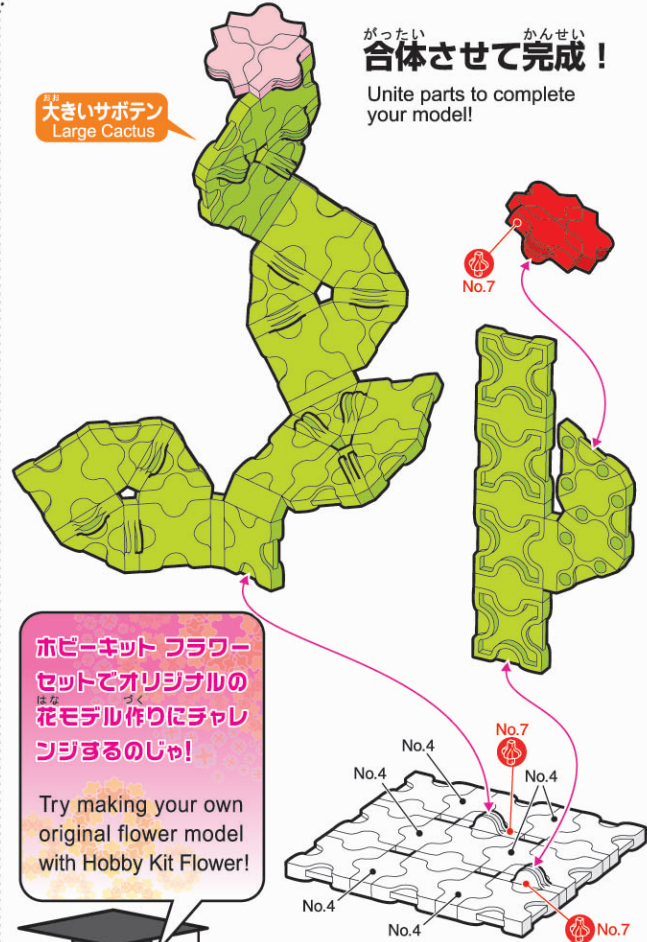

サボテン Cactus

page 1/2

★指定以外のジョイントパーツは全てNo.3です。
All joint parts are No.3 unless specified otherwise.

大きいサボテン Large Cactus

Parts No.	No.1	No.2	No.3	No.4	No.5	No.6	No.7	Total
Red		1	2				1	87 pcs
White	9		4	6			2	
Pink		1	2				1	
Lime	13	15	14		4		12	

ホビーキット
LHQ
Kit and Hobby Construction Kit
page 2/2

がっさい
合体させて完成!
かんせい

Unite parts to complete
your model!

ホビーキット フラワー
セットでオリジナルの
花モデル作りにチャレ
ンジするのじゃ!

Try making your own
original flower model
with Hobby Kit Flower!