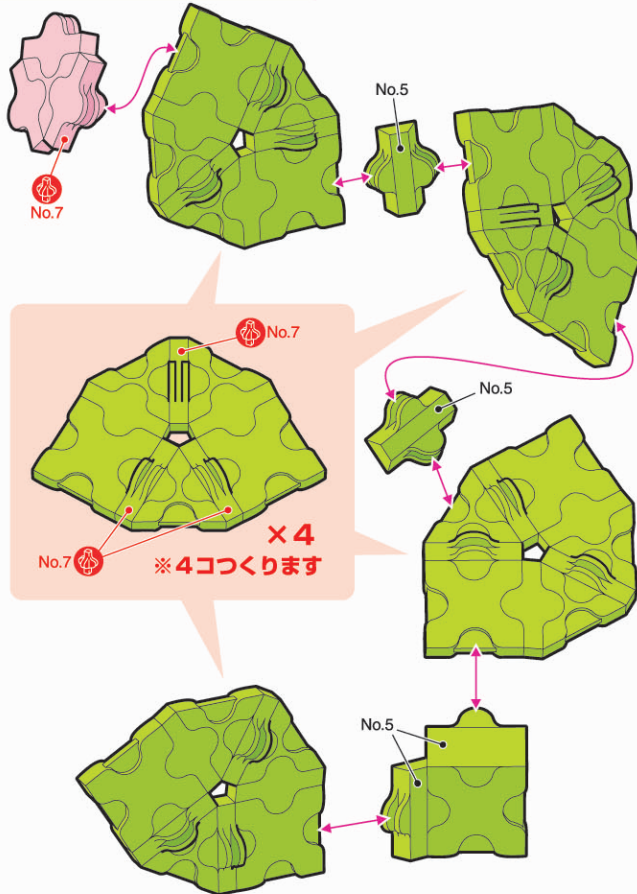

サボテン Cactus

page 1/2

★指定以外のジョイントパーツは全てNo.3です。
All joint parts are No.3 unless specified otherwise.

大きいサボテン Large Cactus

Parts No.	No.1	No.2	No.3	No.4	No.5	No.6	No.7	Total
Red		1	2				1	87 pcs
White	9		4	6			2	
Pink		1	2				1	
Lime	13	15	14		4		12	

ホビーキット
LHQ
Kit and Hobby Construction Kit
page 2/2

がっさい
合体させて完成!
かんせい

Unite parts to complete
your model!

ホビーキット フラワー
セットでオリジナルの
花モデル作りにチャレ
ンジするのじゃ!

Try making your own
original flower model
with Hobby Kit Flower!