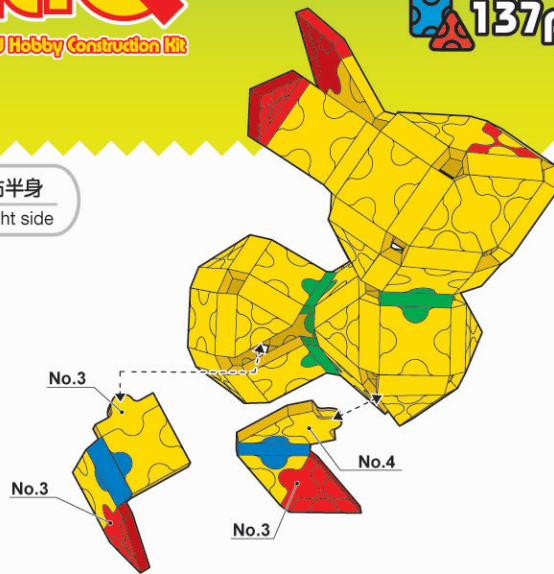

※説明のないジョイントパーツは全部No.5になります。
Parts that are not indicated parts number are all No.5 pieces.

右半身
Right side

左半身
Left side

Parts No.	No.1	No.2	No.3	No.4	No.5	No.6	No.7	Total
Red		8	4	1	4			
Blue					4			
Yellow	23	26	6	2	53			137 pcs
Green					6			

※こちらの作品は、ミニキットのヘリコプターセットと補充用パーツ黄色の四角と三角とNo.5ジョイント・緑のNo.5ジョイントがあれば作ることができます。