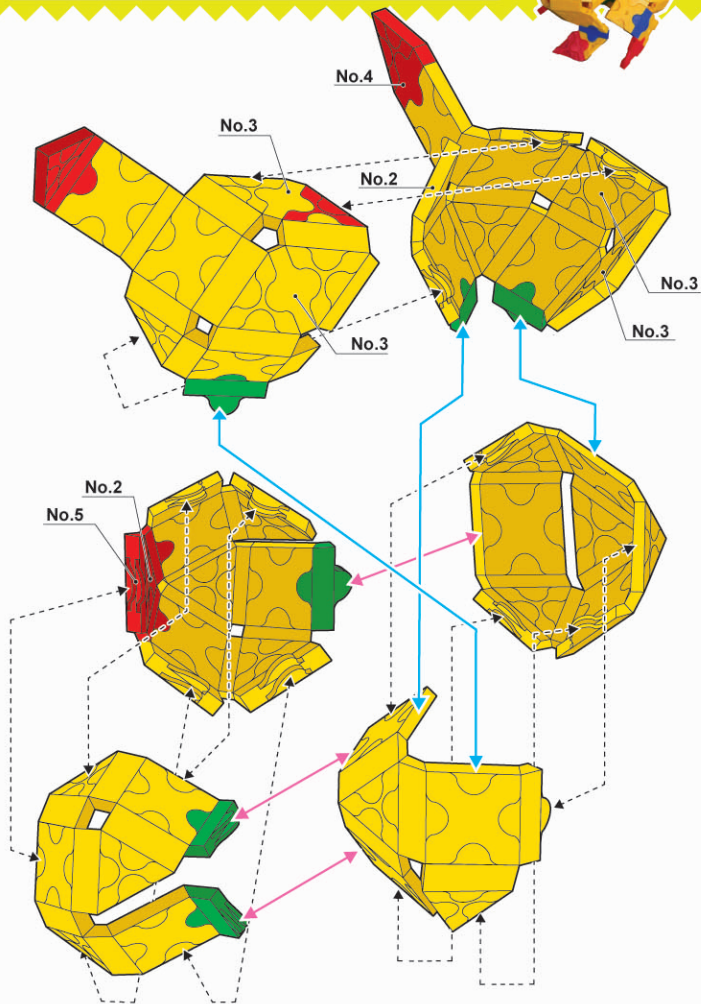

※説明のないジョイントパーツは全部No.5になります。
Parts that are not indicated parts number are all No.5 pieces.

右半身
Right side

左半身
Left side

Parts No.	No.1	No.2	No.3	No.4	No.5	No.6	No.7	Total
Red		8	4	1	4			
Blue					4			
Yellow	23	26	6	2	53			137 pcs
Green					6			

※こちらの作品は、ミニキットのヘリコプターセットと補充用パーツ黄色の四角と三角とNo.5ジョイント・緑のNo.5ジョイントがあれば作ることができます。