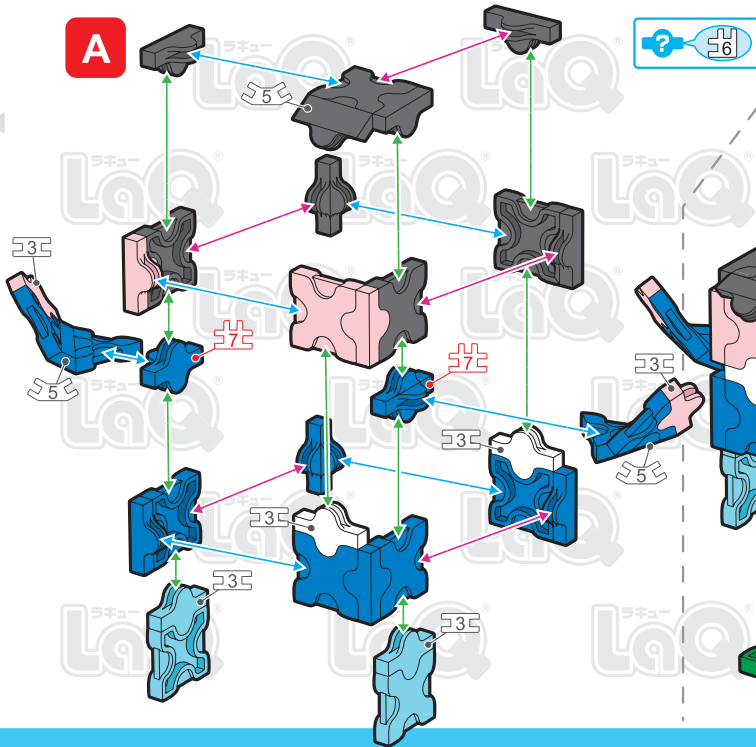

 **99** pcs

	No.1	No.2	No.3	No.4	No.5	No.6	No.7
Parts							
Red	3			1			
Blue	8	4		1	2	4	2
Yellow	3		6	1			
Green	1			1			
Pink	1		2	1		2	
Sky Blue	2	6	4				
Orange			7				
White	3		3	7			
Black	10		4	3	1	5	

	HW	HS	HMW	HMS	HB	Pax No.1	Pax No.2
SP Parts							
						1	

+

! 表記のないジョイントパーツは  に記載されたジョイントパーツをご使用ください。
Connector parts are shown in the icons. If a number is not shown, use the parts type shown in the  mark.

A

こいのぼり

Koinobori - Carp Streamers

page 2/2

Complete

 3C