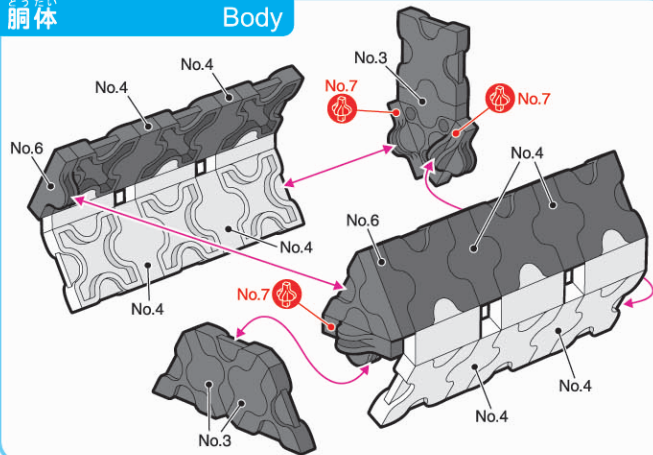

ねこ Cat

page 1/2

★指定以外のジョイントパーツは全てNo.5です。
All joint parts are No.5 unless specified otherwise.

あたま Head

どうたい Body

Parts No.	No.1	No.2	No.3	No.4	No.5	No.6	No.7	Total
Red						1		113 pcs
White	15	2	2	8	10	3		
Black	19	19	7	4	13	5	3	
Sky Blue					2			

page 2/2

くち Mouth

※黒猫・三毛猫・白猫のモデルは参考用です。