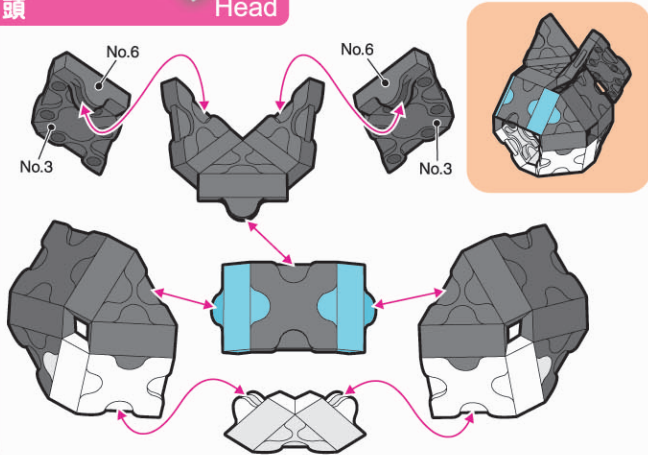

ねこ Cat

page 1/2

★指定以外のジョイントパーツは全てNo.5です。
All joint parts are No.5 unless specified otherwise.

あたま Head

どうたい Body

Parts No.	No.1	No.2	No.3	No.4	No.5	No.6	No.7	Total
Red						1		113 pcs
White	15	2	2	8	10	3		
Black	19	19	7	4	13	5	3	
Sky Blue					2			

page 2/2

くち Mouth

※黒猫・三毛猫・白猫のモデルは参考用です。