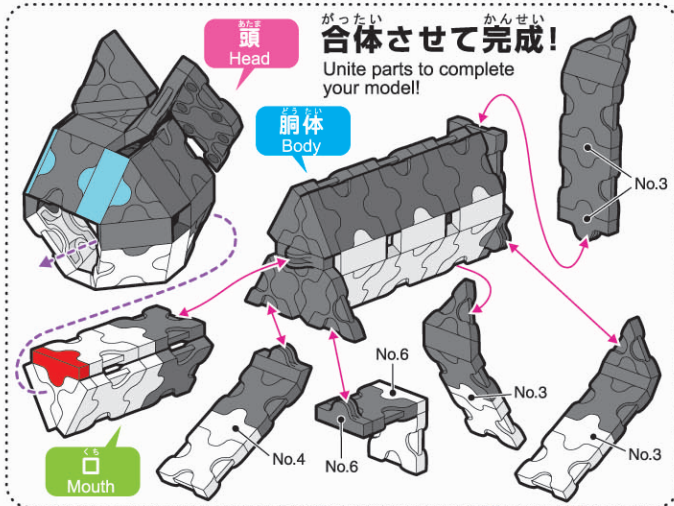

ねこ Cat

page 1/2

★指定以外のジョイントパーツは全てNo.5です。
All joint parts are No.5 unless specified otherwise.

あたま Head

どうたい Body

Parts No.	No.1	No.2	No.3	No.4	No.5	No.6	No.7	Total
Red						1		113 pcs
White	15	2	2	8	10	3		
Black	19	19	7	4	13	5	3	
Sky Blue					2			

page 2/2

くち Mouth

※黒猫・三毛猫・白猫のモデルは参考用です。