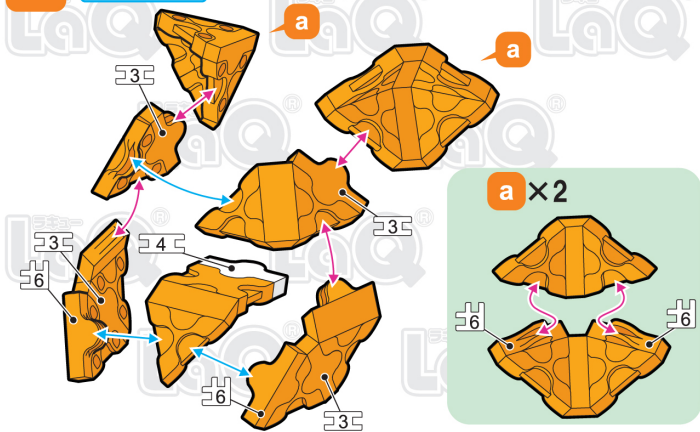

ネズミ Mouse

page 1/2

Parts No.	No.1	No.2	No.3	No.4	No.5	No.6	No.7
Style							
Yellow	6	4	3	3		6	
White	4	8	1	1	13	2	2
Orange	5	25	8		16	8	

page 2/2

115 pcs

A

※このアイコンは「No.」表示のないジョイントパーツを表しています

B

C

Complete

A