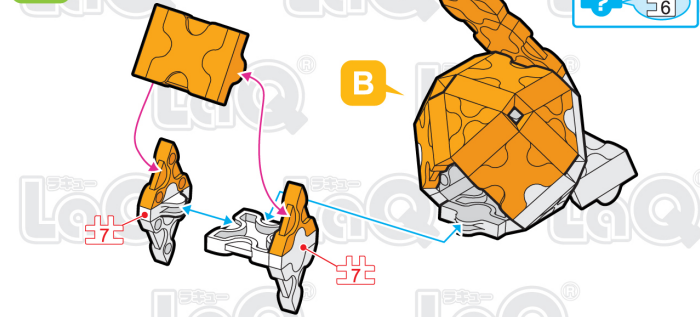

ネズミ Mouse

page 1/2

Parts No.	No.1	No.2	No.3	No.4	No.5	No.6	No.7
Style							
Yellow	6	4	3	3		6	
White	4	8	1	1	13	2	2
Orange	5	25	8		16	8	

page 2/2

115 pcs

A

※このアイコンは「No.」表示のないジョイントパーツを表しています

B

C

Complete

A