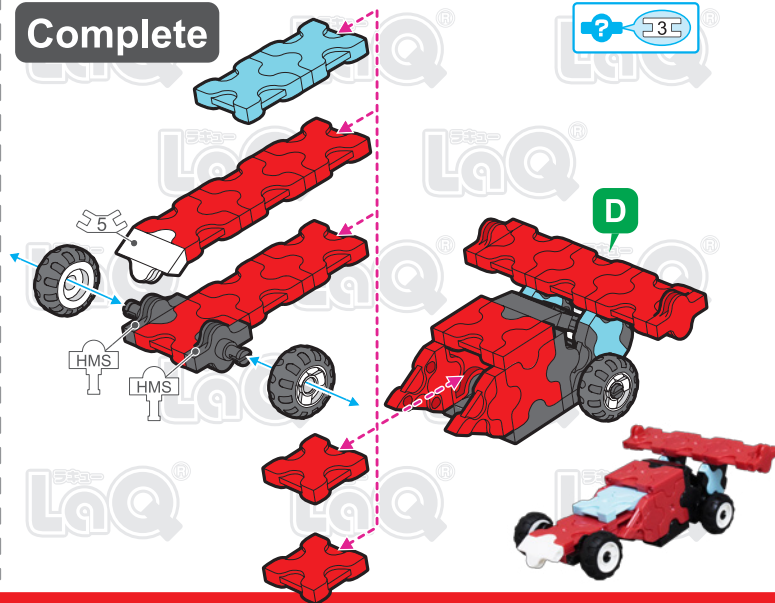

Parts	No.1	No.2	No.3	No.4	No.5	No.6	No.7
Red	14	2	6			2	4
Sky Blue	2		3				
White					1		
Black	4	4	1		1	2	2

SP Parts	HW	HS	HMW	HMS	HB	Pax No.1	Pax No.2
			4	4			

ミニF1カー Mini F1 Car

さくひん
この作品は、
“LaQ ハマクロンコンストラクター
スピードホイールズ”で
作ることができるぞ!!

このアイコンは「No.」表示のないジョイントパーツを表しています。
All joint parts are the parts no. shown in the mark unless specified otherwise.

D

Complete

A

B

C