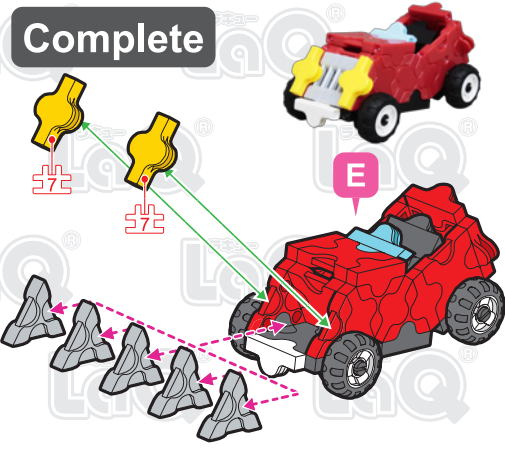

Parts	No.1	No.2	No.3	No.4	No.5	No.6	No.7
Red	5	6	4			3	4
Yellow							2
Sky Blue					1		
White						2	
Gray		5					
Black	4			1	1	3	

ミニ クラシックカー Mini Classic Car

この作品は、
“LaQ ハマクロンコンストラクター
スピードホイールズ”で
作ることができるぞ!!

SP Parts	HW	HS	HMW	HMS	HB	Pax No.1	Pax No.2
			4	4			

このアイコンは「No.」表示のないジョイントパーツを表しています。
All joint parts are the parts no. shown in the mark, unless specified otherwise.

Parts	No.1	No.2	No.3	No.4	No.5	No.6	No.7
Red	14	2	6			2	4
Sky Blue	2		3				
White					1		
Black	4	4	1		1	2	2

SP Parts	HW	HS	HMW	HMS	HB	Pax No.1	Pax No.2
			4	4			

ミニF1カー Mini F1 Car

さくひん
この作品は、
“LaQ ハマクロンコンストラクター
スピードホイールズ”で
作ることができるぞ!!

このアイコンは「No.」表示のないジョイントパーツを表しています。
All joint parts are the parts no. shown in the mark unless specified otherwise.