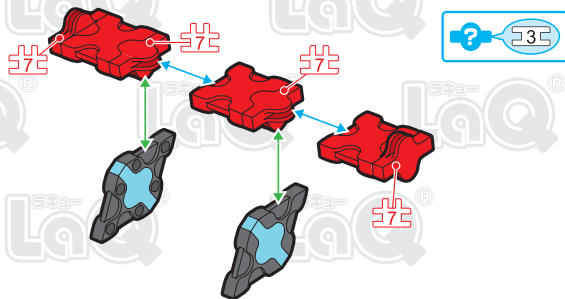

Parts	No.1	No.2	No.3	No.4	No.5	No.6	No.7
Red	14	2	6			2	4
Sky Blue	2		3				
White					1		
Black	4	4	1		1	2	2

SP Parts	HW	HS	HMW	HMS	HB	Pax No.1	Pax No.2
			4	4			

ミニF1カー Mini F1 Car

さくひん
この作品は、
“LaQ ハマクロンコンストラクター
スピードホイールズ”で
作ることができるぞ!!

このアイコンは「No.」表示のないジョイントパーツを表しています。
All joint parts are the parts no. shown in the mark unless specified otherwise.

D

Complete

A

B

C