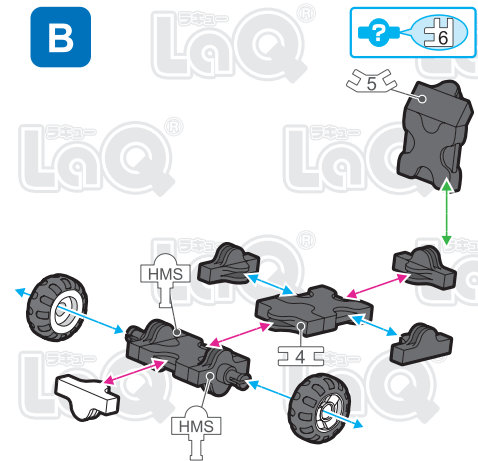

Parts	No.1	No.2	No.3	No.4	No.5	No.6	No.7
Red	5	6	4			3	4
Yellow							2
Sky Blue					1		
White						2	
Gray		5					
Black	4			1	1	3	

ミニ クラシックカー Mini Classic Car

この作品は、
“LaQ ハマクロンコンストラクター
スピードホイールズ”で
作ることができるぞ!!

SP Parts	HW	HS	HMW	HMS	HB	Pax No.1	Pax No.2
			4	4			

このアイコンは「No.」表示のないジョイントパーツを表しています。
All joint parts are the parts no. shown in the mark, unless specified otherwise.

Parts	No.1	No.2	No.3	No.4	No.5	No.6	No.7
Red	14	2	6			2	4
Sky Blue	2		3				
White					1		
Black	4	4	1		1	2	2

SP Parts	HW	HS	HMW	HMS	HB	Pax No.1	Pax No.2
			4	4			

ミニF1カー Mini F1 Car

さくひん
この作品は、
“LaQ ハマクロンコンストラクター
スピードホイールズ”で
作ることができるぞ!!

このアイコンは「No.」表示のないジョイントパーツを表しています。
All joint parts are the parts no. shown in the mark unless specified otherwise.