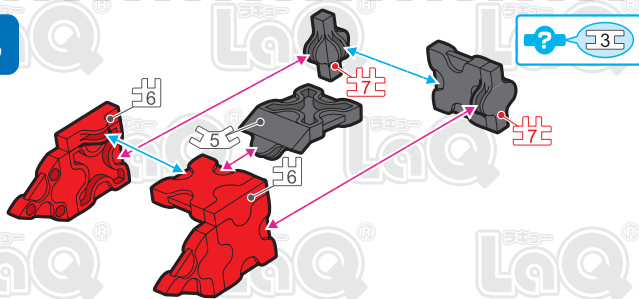

Parts	No.1	No.2	No.3	No.4	No.5	No.6	No.7
Red	14	2	6			2	4
Sky Blue	2		3				
White					1		
Black	4	4	1		1	2	2

SP Parts	HW	HS	HMW	HMS	HB	Pax No.1	Pax No.2
			4	4			

ミニF1カー Mini F1 Car

さくひん
この作品は、
“LaQ ハマクロンコンストラクター
スピードホイールズ”で
作ることができるぞ!!

このアイコンは「No.」表示のないジョイントパーツを表しています。
All joint parts are the parts no. shown in the mark unless specified otherwise.

D

Complete

A

B

C