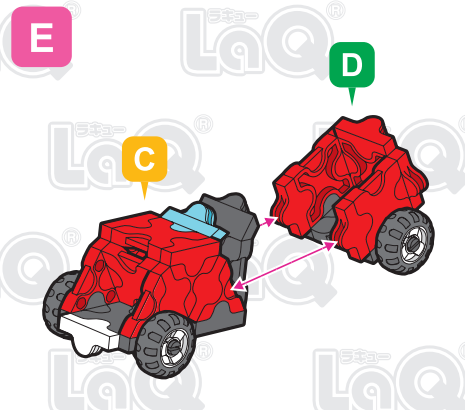

Parts	No.1	No.2	No.3	No.4	No.5	No.6	No.7
Red	5	6	4			3	4
Yellow							2
Sky Blue					1		
White						2	
Gray		5					
Black	4			1	1	3	

ミニ クラシックカー Mini Classic Car

この作品は、
“LaQ ハマクロンコンストラクター
スピードホイールズ”で
作ることができるぞ!!

SP Parts	HW	HS	HMW	HMS	HB	Pax No.1	Pax No.2
			4	4			

このアイコンは「No.」表示のないジョイントパーツを表しています。
All joint parts are the parts no. shown in the mark, unless specified otherwise.

Parts	No.1	No.2	No.3	No.4	No.5	No.6	No.7
Red	14	2	6			2	4
Sky Blue	2		3				
White					1		
Black	4	4	1		1	2	2

SP Parts	HW	HS	HMW	HMS	HB	Pax No.1	Pax No.2
			4	4			

ミニF1カー Mini F1 Car

さくひん
この作品は、
“LaQ ハマクロンコンストラクター
スピードホイールズ”で
作ることができるぞ!!

このアイコンは「No.」表示のないジョイントパーツを表しています。
All joint parts are the parts no. shown in the mark unless specified otherwise.