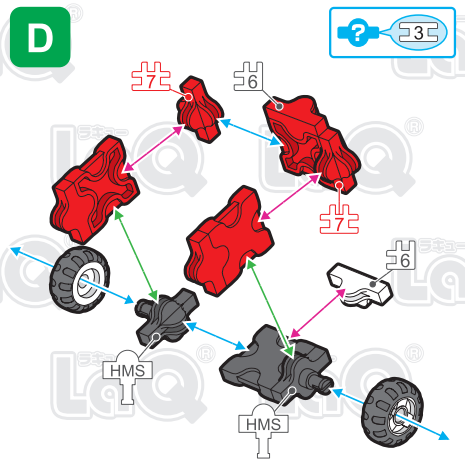

Parts	No.1	No.2	No.3	No.4	No.5	No.6	No.7
Red	5	6	4			3	4
Yellow							2
Sky Blue					1		
White						2	
Gray		5					
Black	4			1	1	3	

ミニ クラシックカー Mini Classic Car

この作品は、
“LaQ ハマクロンコンストラクター
スピードホイールズ”で
作ることができるぞ!!

SP Parts	HW	HS	HMW	HMS	HB	Pax No.1	Pax No.2
			4	4			

このアイコンは「No.」表示のないジョイントパーツを表しています。
All joint parts are the parts no. shown in the mark, unless specified otherwise.

Parts	No.1	No.2	No.3	No.4	No.5	No.6	No.7
Red	14	2	6			2	4
Sky Blue	2		3				
White					1		
Black	4	4	1		1	2	2

SP Parts	HW	HS	HMW	HMS	HB	Pax No.1	Pax No.2
			4	4			

ミニF1カー Mini F1 Car

さくひん
この作品は、
“LaQ ハマクロンコンストラクター
スピードホイールズ”で
作ることができるぞ!!

このアイコンは「No.」表示のないジョイントパーツを表しています。
All joint parts are the parts no. shown in the mark unless specified otherwise.