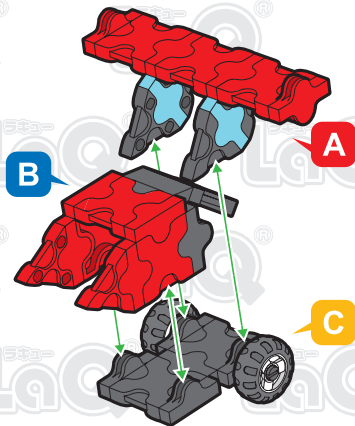

Parts	No.1	No.2	No.3	No.4	No.5	No.6	No.7
Red	14	2	6			2	4
Sky Blue	2		3				
White					1		
Black	4	4	1		1	2	2

SP Parts	HW	HS	HMW	HMS	HB	Pax No.1	Pax No.2
			4	4			

ミニF1カー Mini F1 Car

さくひん
この作品は、
“LaQ ハマクロンコンストラクター
スピードホイールズ”で
作ることができるぞ!!

このアイコンは「No.」表示のないジョイントパーツを表しています。
All joint parts are the parts no. shown in the mark unless specified otherwise.

D