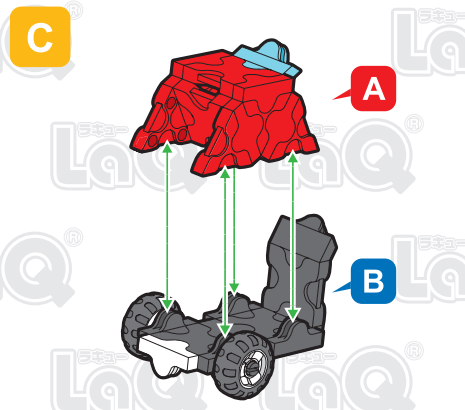

Parts	No.1	No.2	No.3	No.4	No.5	No.6	No.7
Red	5	6	4			3	4
Yellow							2
Sky Blue					1		
White						2	
Gray		5					
Black	4			1	1	3	

ミニ クラシックカー Mini Classic Car

この作品は、
“LaQ ハマクロンコンストラクター
スピードホイールズ”で
作ることができるぞ!!

SP Parts	HW	HS	HMW	HMS	HB	Pax No.1	Pax No.2
			4	4			

このアイコンは「No.」表示のないジョイントパーツを表しています。
All joint parts are the parts no. shown in the mark, unless specified otherwise.

Parts	No.1	No.2	No.3	No.4	No.5	No.6	No.7
Red	14	2	6			2	4
Sky Blue	2		3				
White					1		
Black	4	4	1		1	2	2

SP Parts	HW	HS	HMW	HMS	HB	Pax No.1	Pax No.2
			4	4			

ミニF1カー Mini F1 Car

さくひん
この作品は、
“LaQ ハマクロンコンストラクター
スピードホイールズ”で
作ることができるぞ!!

このアイコンは「No.」表示のないジョイントパーツを表しています。
All joint parts are the parts no. shown in the mark unless specified otherwise.