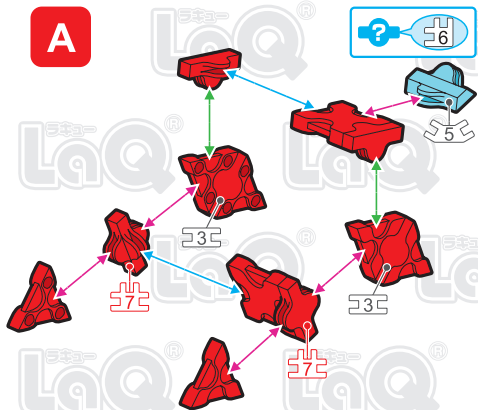

Parts	No.1	No.2	No.3	No.4	No.5	No.6	No.7
Red	5	6	4			3	4
Yellow							2
Sky Blue					1		
White						2	
Gray		5					
Black	4			1	1	3	

ミニ クラシックカー Mini Classic Car

この作品は、
“LaQ ハマクロンコンストラクター
スピードホイールズ”で
作ることができるぞ!!

SP Parts	HW	HS	HMW	HMS	HB	Pax No.1	Pax No.2
			4	4			

このアイコンは「No.」表示のないジョイントパーツを表しています。
All joint parts are the parts no. shown in the mark, unless specified otherwise.

Parts	No.1	No.2	No.3	No.4	No.5	No.6	No.7
Red	14	2	6			2	4
Sky Blue	2		3				
White					1		
Black	4	4	1		1	2	2

SP Parts	HW	HS	HMW	HMS	HB	Pax No.1	Pax No.2
			4	4			

ミニF1カー Mini F1 Car

さくひん
この作品は、
“LaQ ハマクロンコンストラクター
スピードホイールズ”で
作ることができるぞ!!

このアイコンは「No.」表示のないジョイントパーツを表しています。
All joint parts are the parts no. shown in the mark unless specified otherwise.