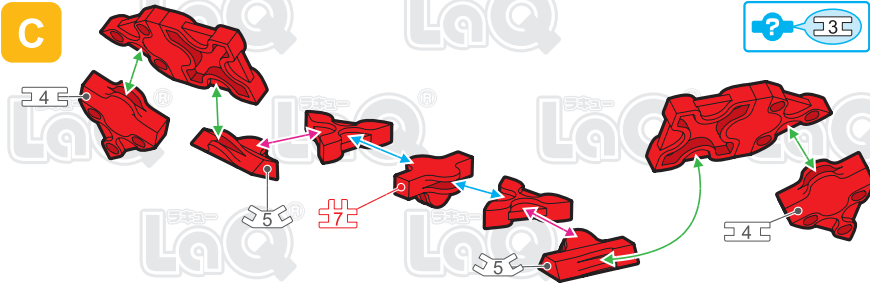

Parts	No.1	No.2	No.3	No.4	No.5	No.6	No.7
Red	2	6	3	2	2		1
Blue	2	11	3	2			3
Yellow		2			4	2	

ミニドラゴン Mini Dragon

まひら
この作品は、
“LaQ ミステイカルピースト ドラゴン”で
作ることができるぞい!!

45 pcs

このアイコンは「No.」表示のないジョイントパーツを表しています。
All joint parts are the parts no. shown in the mark, unless specified otherwise.

Complete

Parts	No.1	No.2	No.3	No.4	No.5	No.6	No.7
Red	1	10	3	2			2
Yellow	2	4	3	2	6		1
Black		4					

ミニワイバーン
Mini Wyvern

まひら
この作品は、
“LaQ ミスティカルビースト ワイバーン”で
作ることができるぞ!!

40 pcs

このアイコンは「No.」表示のないジョイントパーツを表しています。
All joint parts are the parts no. shown in the mark, unless specified otherwise.