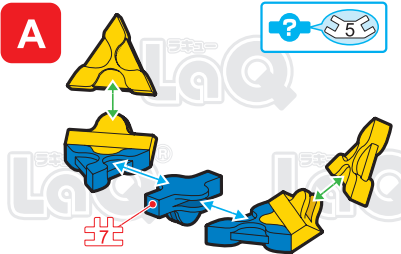

Parts	No.1	No.2	No.3	No.4	No.5	No.6	No.7
Red	2	6	3	2	2		1
Blue	2	11	3	2			3
Yellow		2			4	2	

ミニドラゴン Mini Dragon

まひら
この作品は、
“LaQ ミステイカルピースト ドラゴン”で
作ることができるぞい!!

45 pcs

このアイコンは「No.」表示のないジョイントパーツを表しています。
All joint parts are the parts no. shown in the mark, unless specified otherwise.

Complete

Parts	No.1	No.2	No.3	No.4	No.5	No.6	No.7
Red	1	10	3	2			2
Yellow	2	4	3	2	6		1
Black		4					

ミニワイバーン
Mini Wyvern

まひら
この作品は、
“LaQ ミスティカルビースト ワイバーン”で
作ることができるぞ!!

40 pcs

このアイコンは「No.」表示のないジョイントパーツを表しています。
All joint parts are the parts no. shown in the mark, unless specified otherwise.