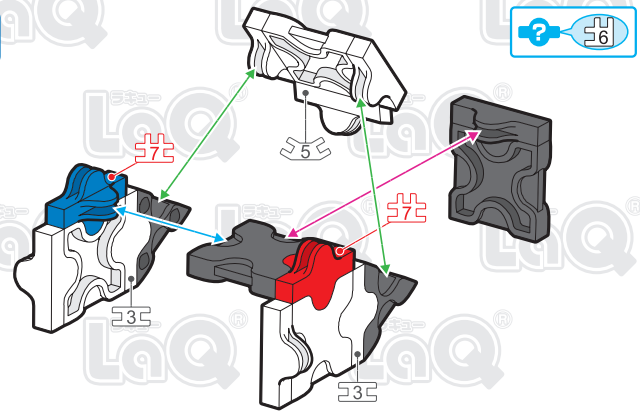

42 pcs

	No.1	No.2	No.3	No.4	No.5	No.6	No.7
Parts							
Red							1
Blue							1
Sky Blue	3		1				
White	3	1	2		1	4	
Black	10	2	4			6	3
	HW	HS	HMW	HMS	HB	Pax No.1	Pax No.2
SP Parts							
			4	4			

+

このアイコンは「No」表示のないジョイントパーツを表しています。
All joint parts are the parts no. shown in the mark , unless specified otherwise.

A

ミニパトカー
Mini Police Car

page 2/2

B

Complete

A