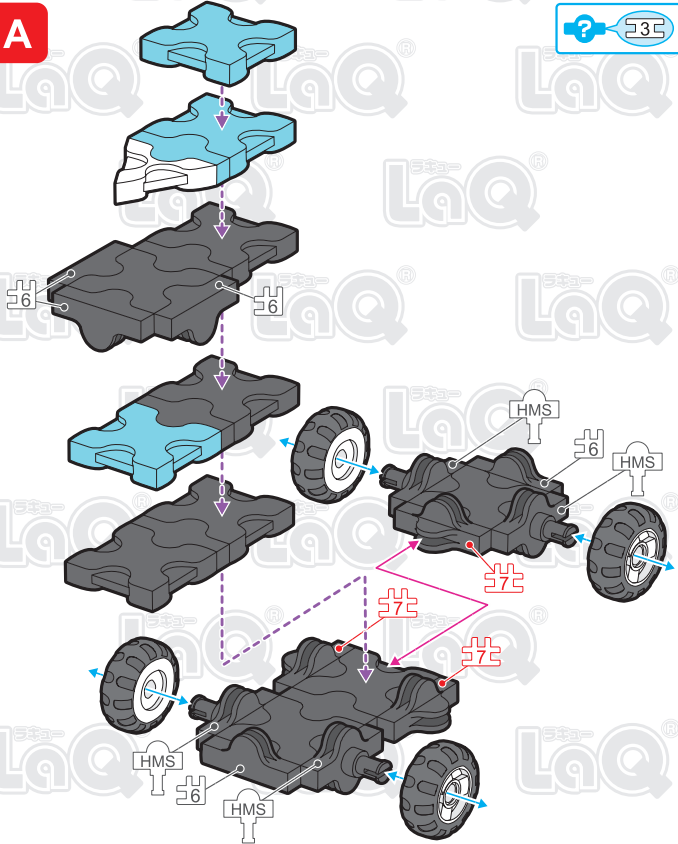

42 pcs

	No.1	No.2	No.3	No.4	No.5	No.6	No.7
Parts							
Red							1
Blue							1
Sky Blue	3		1				
White	3	1	2		1	4	
Black	10	2	4			6	3
	HW	HS	HMW	HMS	HB	Pax No.1	Pax No.2
SP Parts							
			4	4			

+

このアイコンは「No」表示のないジョイントパーツを表しています。
All joint parts are the parts no. shown in the mark , unless specified otherwise.

A

ミニパトカー
Mini Police Car

page 2/2

B

Complete

A