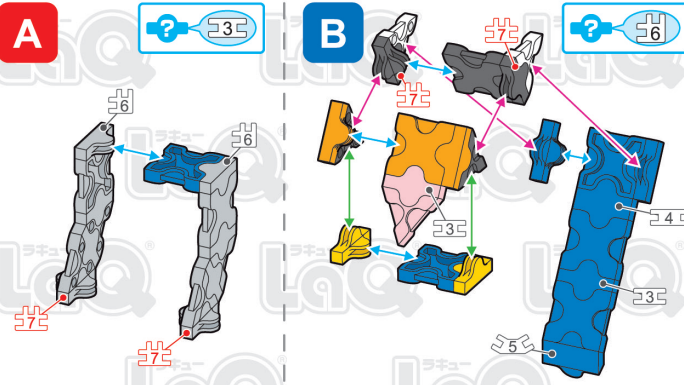

Parts	No.1	No.2	No.3	No.4	No.5	No.6	No.7
Red	12		14	4			
Blue	15	20	9	4	14	10	2
Yellow	19	3	32			2	
Green	11	12	14	2		4	2
Pink		1	2		2		
Orange	16		12	9		2	
White	6	2	30	6			
Gray	4	8	9			2	2
Black	1	2					2

表記のないジョイントパーツは [?] に記載されたジョイントパーツをご使用ください。
Connector parts are shown in the icons. If a number is not shown, use the parts type shown in the [?] mark.

この作品は
"LaQ アニマルワールド ワイルドキングダム"
で作ることができるぞい!

G

H

I

Complete