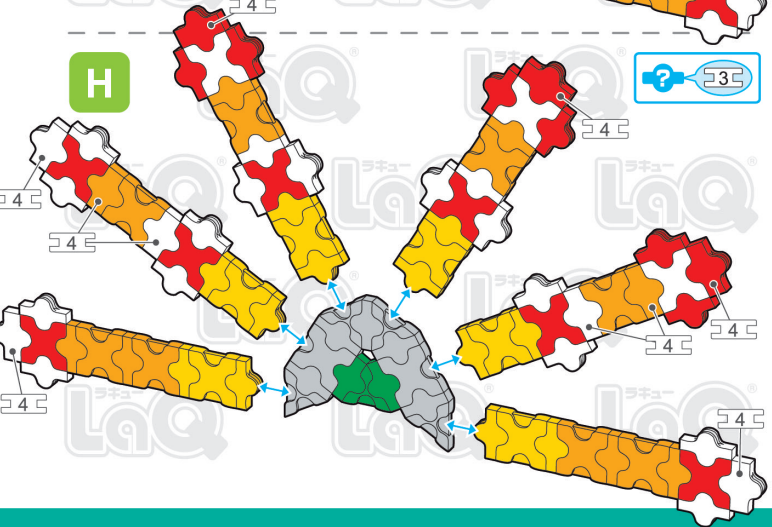

Parts	No.1	No.2	No.3	No.4	No.5	No.6	No.7
Red	12		14	4			
Blue	15	20	9	4	14	10	2
Yellow	19	3	32			2	
Green	11	12	14	2		4	2
Pink		1	2		2		
Orange	16		12	9		2	
White	6	2	30	6			
Gray	4	8	9			2	2
Black	1	2					2

表記のないジョイントパーツは [?] に記載されたジョイントパーツをご使用ください。
Connector parts are shown in the icons. If a number is not shown, use the parts type shown in the [?] mark.

この作品は
"LaQ アニマルワールド ワイルドキングダム"
で作ることができるぞい!

G

H

I

Complete