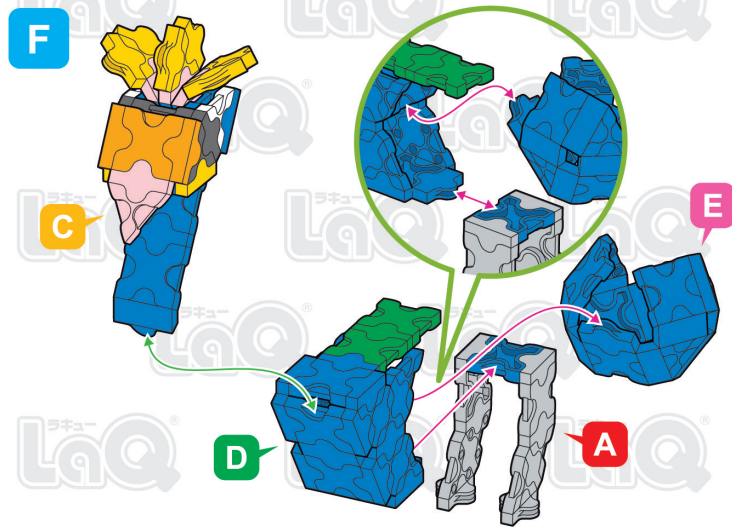

Parts	No.1	No.2	No.3	No.4	No.5	No.6	No.7
Red	12		14	4			
Blue	15	20	9	4	14	10	2
Yellow	19	3	32			2	
Green	11	12	14	2		4	2
Pink		1	2		2		
Orange	16		12	9		2	
White	6	2	30	6			
Gray	4	8	9			2	2
Black	1	2					2

表記のないジョイントパーツは [?] に記載されたジョイントパーツをご使用ください。
Connector parts are shown in the icons. If a number is not shown, use the parts type shown in the [?] mark.

この作品は
"LaQ アニマルワールド ワイルドキングダム"
で作ることができるぞい!

G

H

I

Complete