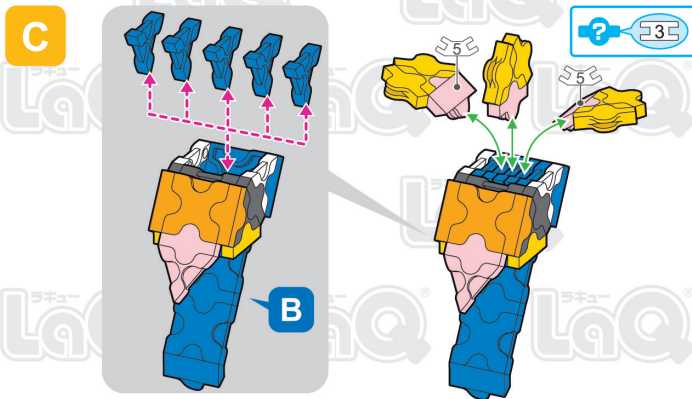

Parts	No.1	No.2	No.3	No.4	No.5	No.6	No.7
Red	12		14	4			
Blue	15	20	9	4	14	10	2
Yellow	19	3	32			2	
Green	11	12	14	2		4	2
Pink		1	2		2		
Orange	16		12	9		2	
White	6	2	30	6			
Gray	4	8	9			2	2
Black	1	2					2

表記のないジョイントパーツは [?] に記載されたジョイントパーツをご使用ください。
Connector parts are shown in the icons. If a number is not shown, use the parts type shown in the [?] mark.

この作品は
"LaQ アニマルワールド ワイルドキングダム"
で作ることができるぞい!

G

H

I

Complete