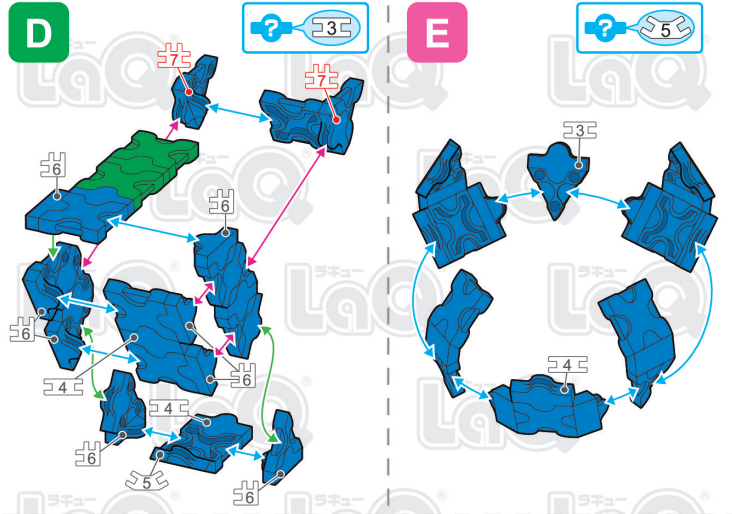

Parts	No.1	No.2	No.3	No.4	No.5	No.6	No.7
Red	12		14	4			
Blue	15	20	9	4	14	10	2
Yellow	19	3	32			2	
Green	11	12	14	2		4	2
Pink		1	2		2		
Orange	16		12	9		2	
White	6	2	30	6			
Gray	4	8	9			2	2
Black	1	2					2

表記のないジョイントパーツは [?] に記載されたジョイントパーツをご使用ください。
Connector parts are shown in the icons. If a number is not shown, use the parts type shown in the [?] mark.

この作品は
"LaQ アニマルワールド ワイルドキングダム"
で作ることができるぞい!

G

H

I

Complete