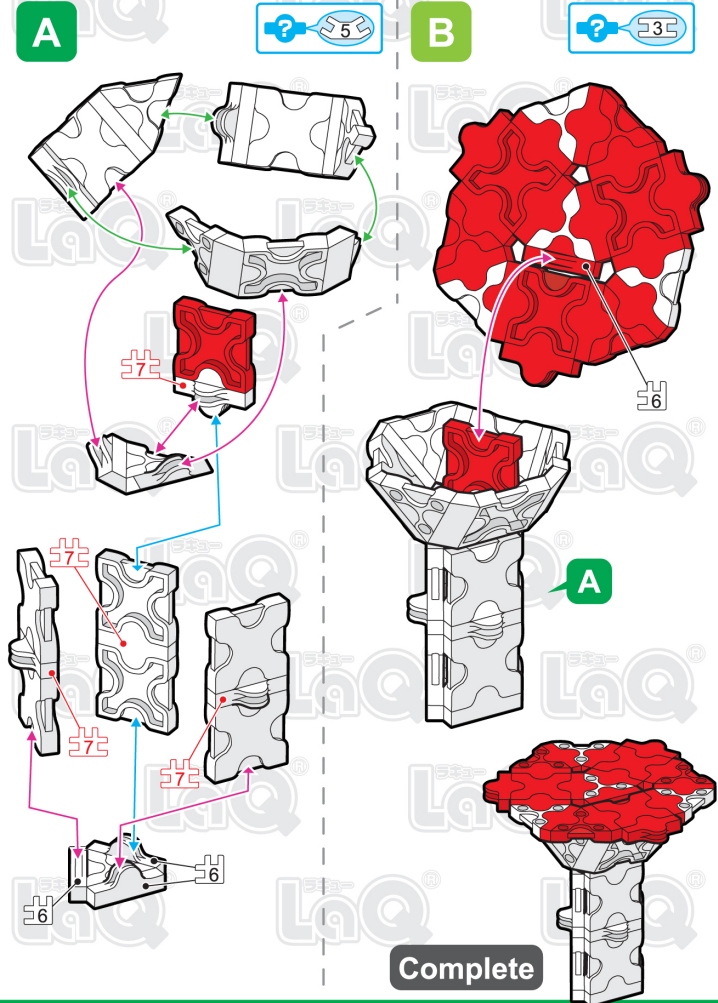

No.1	No.2	No.3	No.4	No.5	No.6	No.7
Parts							
Red	4	3	14			1	
White	9	8			9	3	4

LaQ
Innovative and Creative

page 2/6

55 pcs

Medium