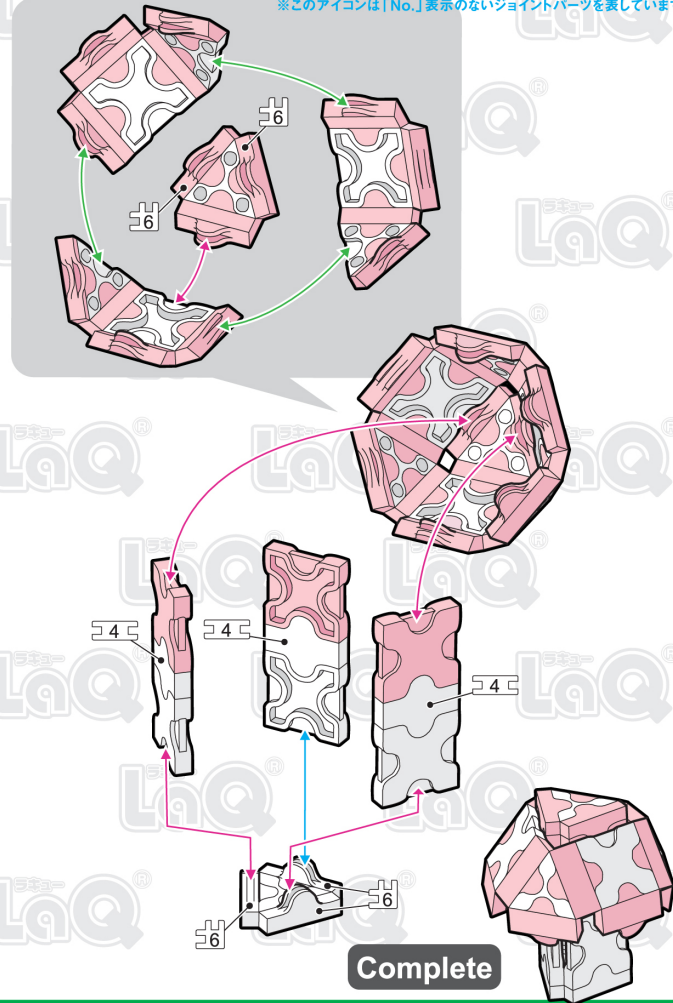

	No.1	No.2	No.3	No.4	No.5	No.6	No.7
Parts							
White	6	5		3		3	
Pink	3				13	2	

# きのこ Mushroom

page 1/6

**35 pcs**

**Small**

※このアイコンは「No.」表示のないジョイントパーツを表しています

	No.1	No.2	No.3	No.4	No.5	No.6	No.7
Parts							
Red	4	3	14			1	
White	9	8			9	3	4

**LaQ**  
Innovative and Creative

page 2/6

**55 pcs**

**Medium**

**Complete**

# きのこ Mushroom

page 3/6

	No.1	No.2	No.3	No.4	No.5	No.6	No.7
Parts							
White	27	15		6	21	6	12
Orange	21	3	6	12	27		

page 4/6

Large

**A**

**a** × 3

**B**