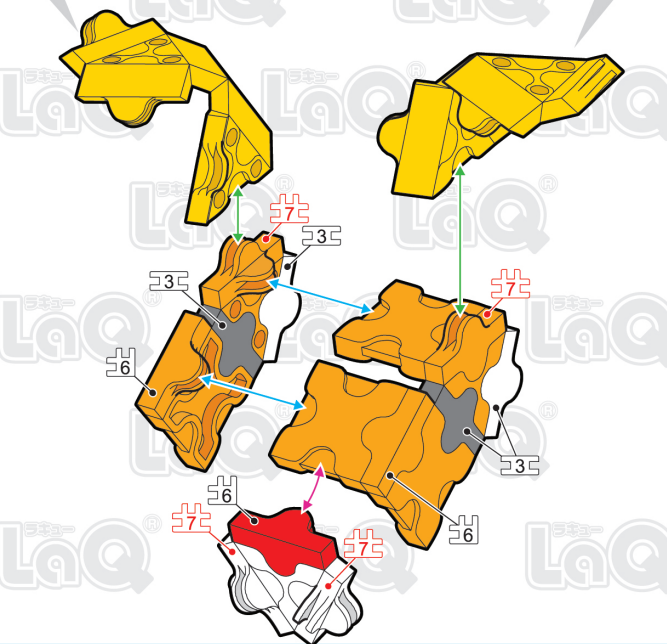

# トナカイ Reindeer

page 1/2

Parts	No.1	No.2	No.3	No.4	No.5	No.6	No.7
Red						1	
Yellow		6			10		
White	4	5	7		3	3	2
Black			2				
Orange	12	6	9	2		10	2

page 2/2

**84 pcs**

## A

※このアイコンは「No.」表示のないジョイントパーツを表しています  
 ※All joint parts are the parts no. shown in the mark , unless specified otherwise.