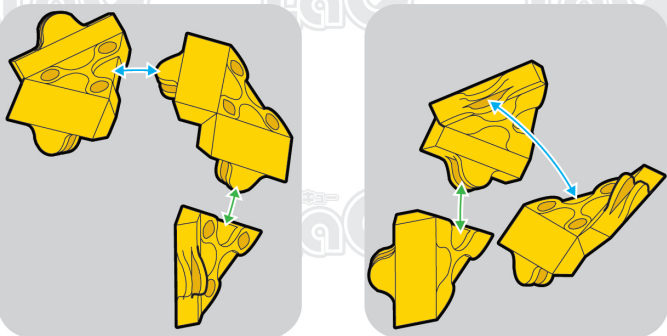

# トナカイ Reindeer

page 1/2

Parts	No.1	No.2	No.3	No.4	No.5	No.6	No.7
Red						1	
Yellow		6			10		
White	4	5	7		3	3	2
Black			2				
Orange	12	6	9	2		10	2

page 2/2

**84 pcs**

## A

※このアイコンは「No.」表示のないジョイントパーツを表しています  
 ※All joint parts are the parts no. shown in the mark , unless specified otherwise.