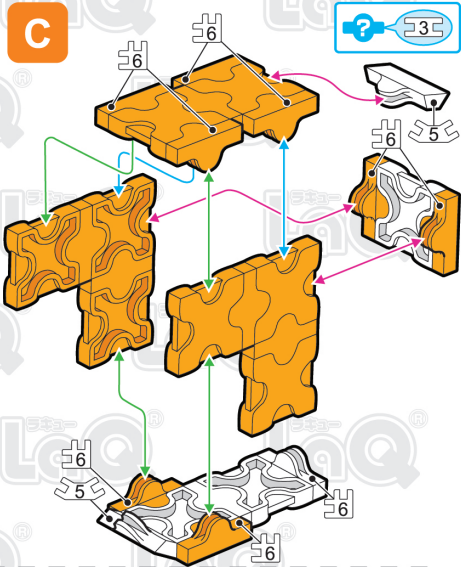

# トナカイ Reindeer

page 1/2

Parts	No.1	No.2	No.3	No.4	No.5	No.6	No.7
Red						1	
Yellow		6			10		
White	4	5	7		3	3	2
Black			2				
Orange	12	6	9	2		10	2

page 2/2

**84 pcs**

## A

※このアイコンは「No.」表示のないジョイントパーツを表しています  
 ※All joint parts are the parts no. shown in the mark , unless specified otherwise.

## B

## C

**Complete**