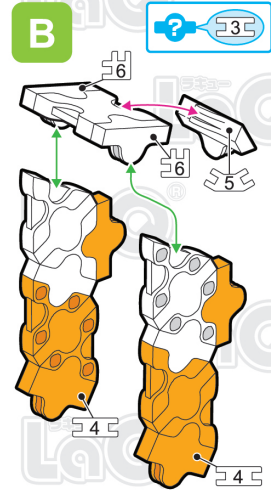

トナカイ Reindeer

page 1/2

Parts	No.1	No.2	No.3	No.4	No.5	No.6	No.7
Red						1	
Yellow		6			10		
White	4	5	7		3	3	2
Black			2				
Orange	12	6	9	2		10	2

page 2/2

84 pcs

A

※このアイコンは「No.」表示のないジョイントパーツを表しています
※All joint parts are the parts no. shown in the mark , unless specified otherwise.

B

C

Complete