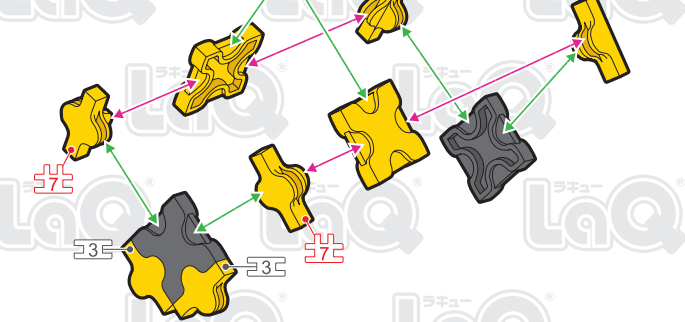

Parts	No.1	No.2	No.3	No.4	No.5	No.6	No.7
Red							1
Yellow	12	1	3	4		5	4
White	5						
Black	17	3	3	9	1	8	3

SP Parts	HW	HS	HMW	HMS	HMSW	HLS
				1	1	

しゃだんき
遮断機
Crossing Gate

C

D

! 表記のないジョイントパーツは に記載されたジョイントパーツをご使用ください。
Connector parts are shown in the icons. If a number is not shown, use the parts type shown in the mark.

A

B