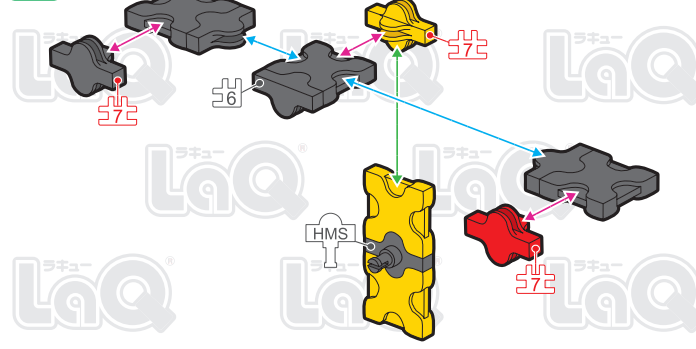

Parts	No.1	No.2	No.3	No.4	No.5	No.6	No.7
Red							1
Yellow	12	1	3	4		5	4
White	5						
Black	17	3	3	9	1	8	3

SP Parts	HW	HS	HMW	HMS	HMSW	HLS
				1	1	

しゃだんき
遮断機
Crossing Gate

C

D

! 表記のないジョイントパーツは に記載されたジョイントパーツをご使用ください。
Connector parts are shown in the icons. If a number is not shown, use the parts type shown in the mark.