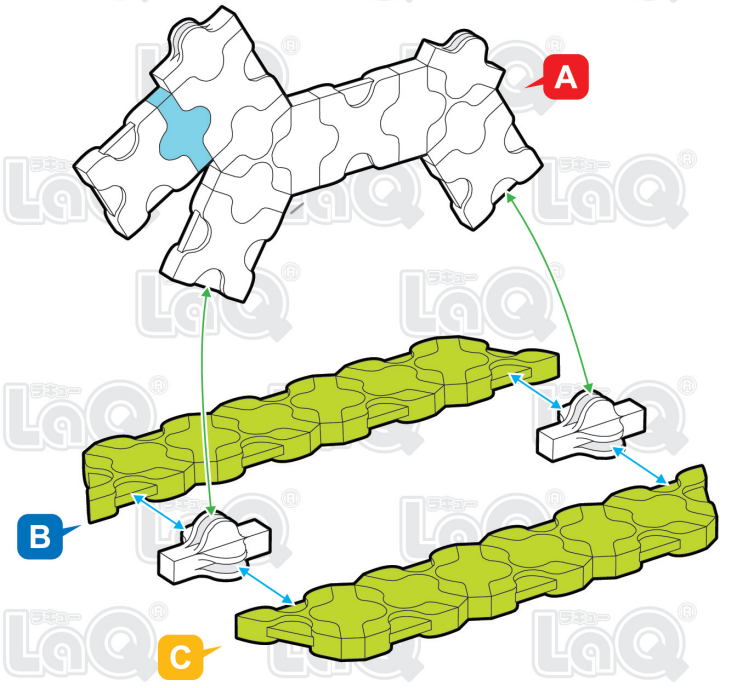

Parts	No.1	No.2	No.3	No.4	No.5	No.6	No.7
Sky Blue			1				
Lime		14	12				
White	5	2	5	2			2

43 pcs

Complete

A B C は、原寸大です。わからなくなったら、シートの上にパーツを置いてみよう！
A B C examples show actual block sizes. Place the blocks onto the picture to match parts.

No.7
つか、へいめん、りったい、だいへんしん
を使うと、平面モデルが立体モデルに大変身するぞい！
No.7
Use Parts  to make a flat model 3 dimensional !