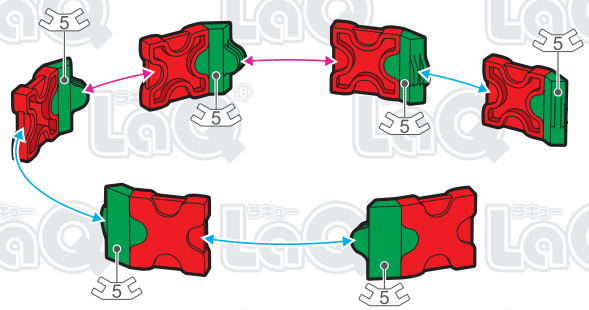

	No.1	No.2	No.3	No.4	No.5	No.6	No.7
Parts							
Red	6	3	1			4	
Green			1		7		
Orange		1				1	
Brown		4		1	3	2	
White	10	11			30		
Black	11	6	8		4	10	

## ゆきだるま Snoman

この作品は、  
“LaQ ベーシック801”で  
作ることができるぞ!!

このアイコンは「No.」表示のないジョイントパーツを表しています。  
All joint parts are the parts no. shown in the mark , unless specified otherwise.

**A**

**D**

**B**

**C**

**E**

ゆきだるま  
**Snoman**

**F**

**G**

**H**

**Complete**