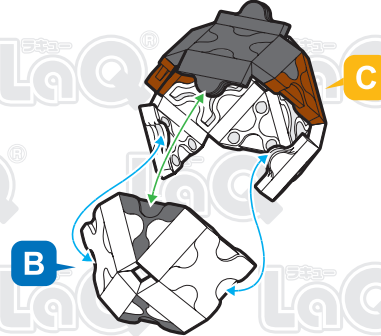

	No.1	No.2	No.3	No.4	No.5	No.6	No.7
Parts							
Red	6	3	1			4	
Green			1		7		
Orange		1				1	
Brown		4		1	3	2	
White	10	11			30		
Black	11	6	8		4	10	

## ゆきだるま Snoman

この作品は、  
“LaQ ベーシック801”で  
作ることができるぞ!!

このアイコンは「No.」表示のないジョイントパーツを表しています。  
All joint parts are the parts no. shown in the mark , unless specified otherwise.

**A**

**D**

**B**

**C**

**E**