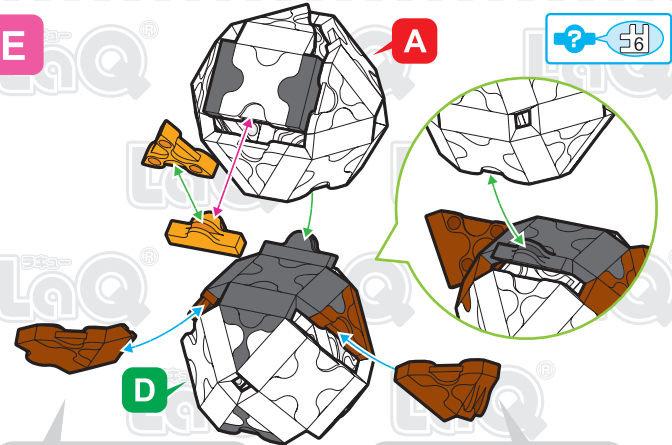

	No.1	No.2	No.3	No.4	No.5	No.6	No.7
Parts							
Red	6	3	1			4	
Green			1		7		
Orange		1				1	
Brown		4		1	3	2	
White	10	11			30		
Black	11	6	8		4	10	

## ゆきだるま Snoman

この作品は、  
“LaQ ベーシック801”で  
作ることができるぞ!!

このアイコンは「No.」表示のないジョイントパーツを表しています。  
All joint parts are the parts no. shown in the mark , unless specified otherwise.

**A**

**D**

**B**

**C**

**E**