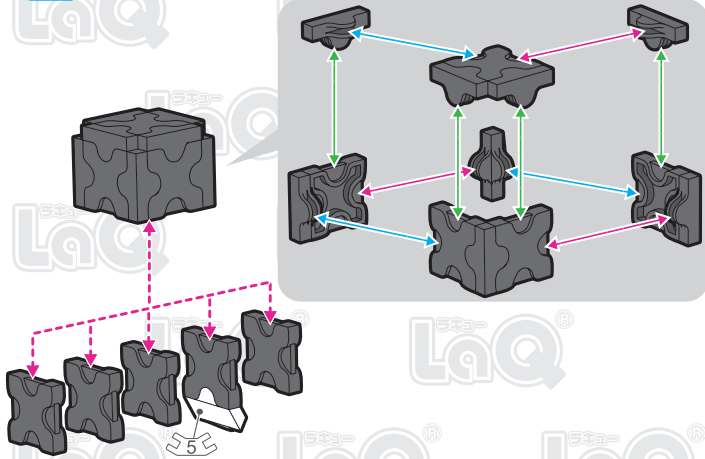

ゆきだるま
Snoman

F