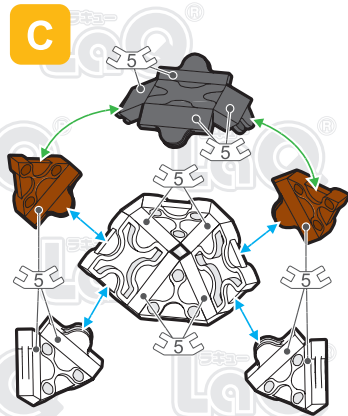

	No.1	No.2	No.3	No.4	No.5	No.6	No.7
Parts							
Red	6	3	1			4	
Green			1		7		
Orange		1				1	
Brown		4		1	3	2	
White	10	11			30		
Black	11	6	8		4	10	

## ゆきだるま Snoman

この作品は、  
“LaQ ベーシック801”で  
作ることができるぞ!!

このアイコンは「No.」表示のないジョイントパーツを表しています。  
All joint parts are the parts no. shown in the mark , unless specified otherwise.

**A**

**D**

**B**

**C**

**E**