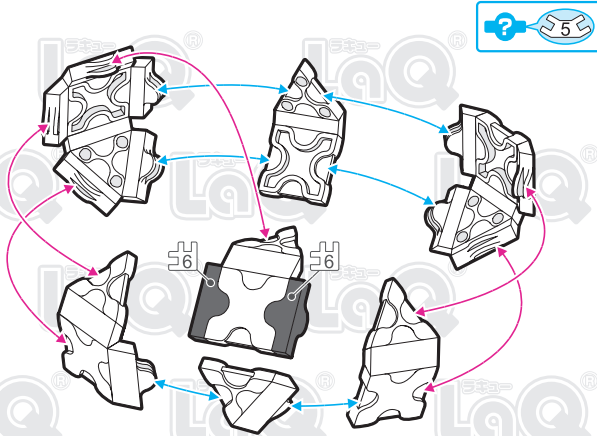

	No.1	No.2	No.3	No.4	No.5	No.6	No.7
Parts							
Red	6	3	1			4	
Green			1		7		
Orange		1				1	
Brown		4		1	3	2	
White	10	11			30		
Black	11	6	8		4	10	

## ゆきだるま Snoman

この作品は、  
“LaQ ベーシック801”で  
作ることができるぞ!!

このアイコンは「No.」表示のないジョイントパーツを表しています。  
All joint parts are the parts no. shown in the mark , unless specified otherwise.

**A**

**D**

**B**

**C**

**E**

ゆきだるま  
**Snoman**

**F**

**G**

**H**

**Complete**