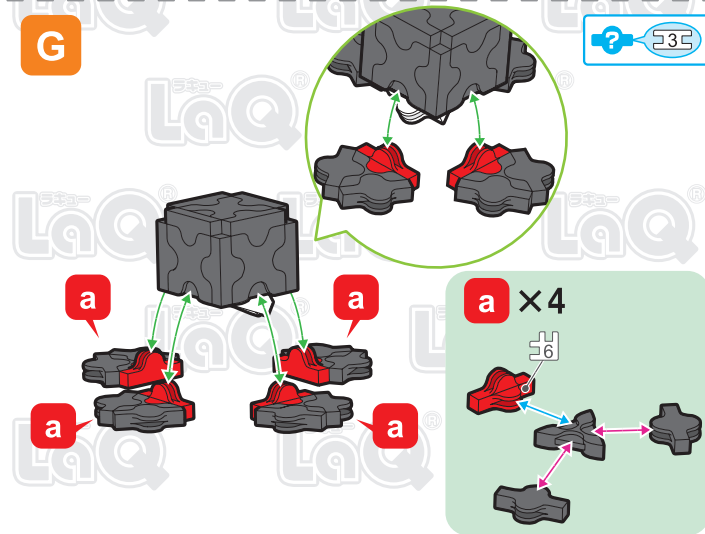

ゆきだるま
Snoman

F

G

H

Complete