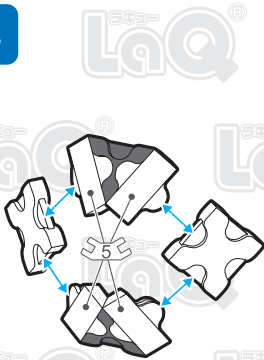

	No.1	No.2	No.3	No.4	No.5	No.6	No.7
Parts							
Red	6	3	1			4	
Green			1		7		
Orange		1				1	
Brown		4		1	3	2	
White	10	11			30		
Black	11	6	8		4	10	

## ゆきだるま Snoman

この作品は、  
“LaQ ベーシック801”で  
作ることができるぞ!!

このアイコンは「No.」表示のないジョイントパーツを表しています。  
All joint parts are the parts no. shown in the mark , unless specified otherwise.

**A**

**D**

**B**

**C**

**E**