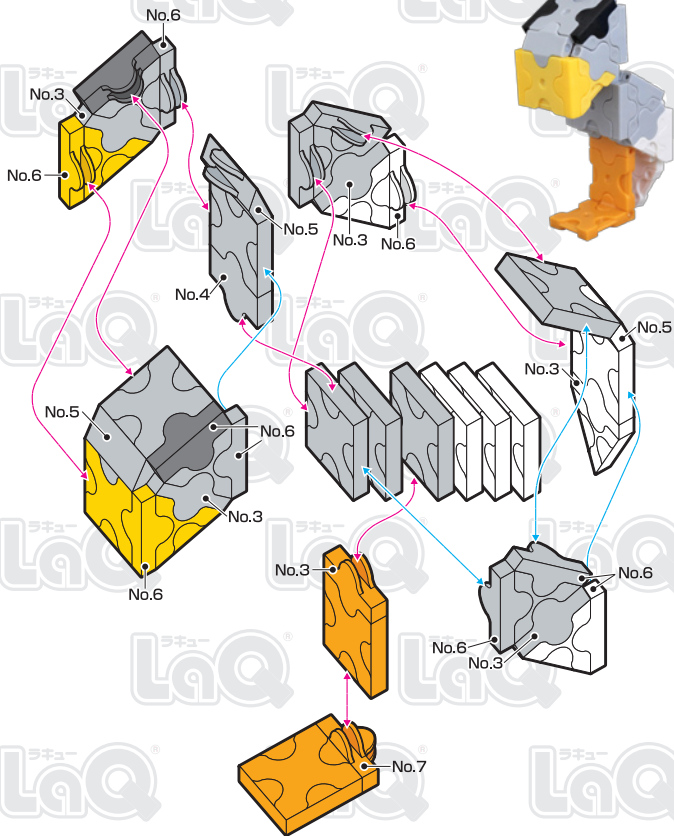

Parts	No.1	No.2	No.3	No.4	No.5	No.6	No.7
Yellow	1	2				2	
Orange	2		1				1
White	4	3	1		1	2	
Gray	6	4	4	1	2	6	
Black						2	

ハシビロコウ
Shoebill

 **45 pcs**

ふたごしらへ
複製版

Parts	No.1	No.2	No.3	No.4	No.5	No.6	No.7
Blue	7	11	4		4	7	1
Yellow		2				2	
Sky Blue	2	2			6		
Orange	5	3	1		1	6	2
White	1		2				
Black			2				

カワセミ
Kingfisher

 **71 pcs**

ふたごしらへ
複製版