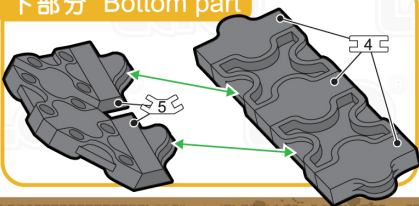

下部分 Bottom part