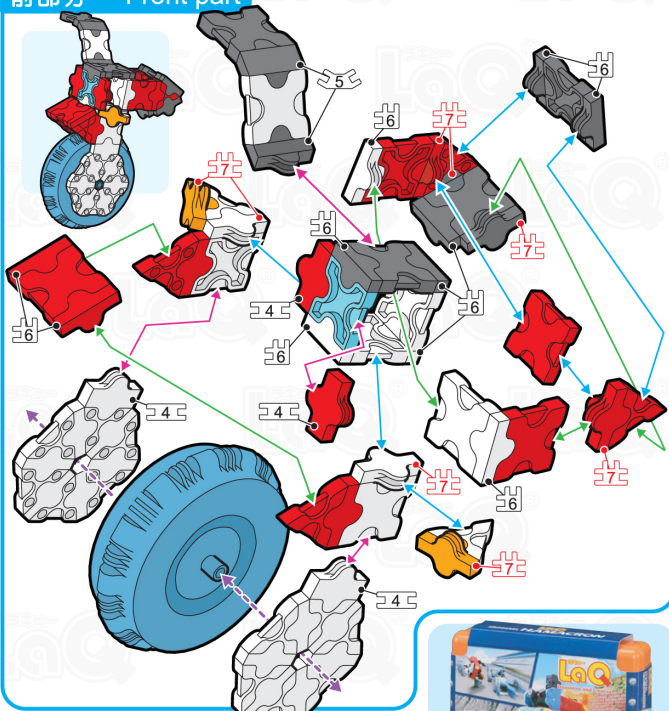

## Trike

page 1/2

★指定以外のジョイントパーツは全てNo.3です。  
All joint parts are No.3 unless specified otherwise.

Parts No.	No.1	No.2	No.3	No.4	No.5	No.6	No.7	Total
Red	12	8	6	2	5	2	4	146 pcs
White	14	18	16	6		4	6	
Black	11	3	2	4	7	9	2	
Sky Blue	1							
Orange			2				2	

### 前部分 Front part

### 下部分 Bottom part

この作品は  
「イマジナル  
HAMACRON」  
でお作りいただけます。

Hamacron Wheel 3 pcs

Hamacron Mini Shaft 2 pcs

### 後部分 Rear part