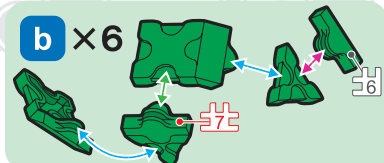

Parts	No.1	No.2	No.3	No.4	No.5	No.6	No.7
Red	11	18	10	2	11	5	1
Blue		8					
Yellow	14	11	6	7	6	10	1
Green	19	20	4	7	14	8	8
Pink		8			11		
Sky Blue		8			11		
Orange	5	15			10	10	
Lime	17	15	14	4	6	4	4
White		8			11		

この作品は、
“LaQ ボーナスセット2013”で
作ることができるぞい!!

! 表記のないジョイントパーツは()に記載されたジョイントパーツをご使用ください。
Connector parts are shown in the icons. If a number is not shown, use the parts type shown in the () mark.

この作品は、
LaQ殿堂「1年1組しようた」達人
の作品じゃ! さすがじゃな!