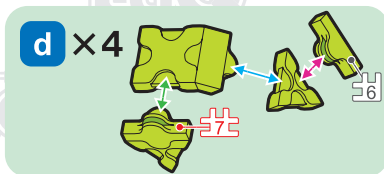

Parts	No.1	No.2	No.3	No.4	No.5	No.6	No.7
Red	11	18	10	2	11	5	1
Blue		8					
Yellow	14	11	6	7	6	10	1
Green	19	20	4	7	14	8	8
Pink		8			11		
Sky Blue		8			11		
Orange	5	15			10	10	
Lime	17	15	14	4	6	4	4
White		8			11		

この作品は、
“LaQ ボーナスセット2013”で
作ることができるぞい!!

! 表記のないジョイントパーツは()に記載されたジョイントパーツをご使用ください。
Connector parts are shown in the icons. If a number is not shown, use the parts type shown in the () mark.

この作品は、
LaQ殿堂「1年1組しようた」達人
の作品じゃ! さすがじゃな!