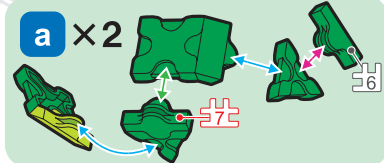

Parts	No.1	No.2	No.3	No.4	No.5	No.6	No.7
Red	11	18	10	2	11	5	1
Blue		8					
Yellow	14	11	6	7	6	10	1
Green	19	20	4	7	14	8	8
Pink		8			11		
Sky Blue		8			11		
Orange	5	15			10	10	
Lime	17	15	14	4	6	4	4
White		8			11		

この作品は、
“LaQ ボーナスセット2013”で
作ることができるぞい!!

! 表記のないジョイントパーツは()に記載されたジョイントパーツをご使用ください。
Connector parts are shown in the icons. If a number is not shown, use the parts type shown in the () mark.

この作品は、
LaQ殿堂「1年1組しようた」達人
の作品じゃ! さすがじゃな!