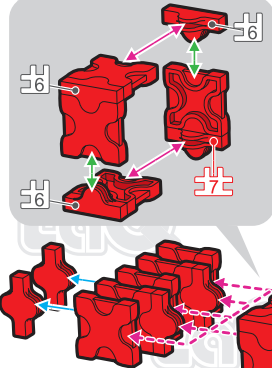

Parts	No.1	No.2	No.3	No.4	No.5	No.6	No.7
Red	11	18	10	2	11	5	1
Blue		8					
Yellow	14	11	6	7	6	10	1
Green	19	20	4	7	14	8	8
Pink		8			11		
Sky Blue		8			11		
Orange	5	15			10	10	
Lime	17	15	14	4	6	4	4
White		8			11		

この作品は、
“LaQ ボーナスセット2013”で
作ることができるぞい!!

! 表記のないジョイントパーツは()に記載されたジョイントパーツをご使用ください。
Connector parts are shown in the icons. If a number is not shown, use the parts type shown in the () mark.

この作品は、
LaQ殿堂「1年1組しようた」達人
の作品じゃ! さすがじゃな!