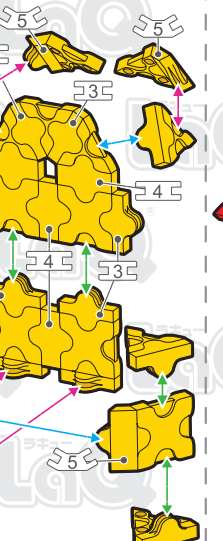

Parts	No.1	No.2	No.3	No.4	No.5	No.6	No.7
Red	11	18	10	2	11	5	1
Blue		8					
Yellow	14	11	6	7	6	10	1
Green	19	20	4	7	14	8	8
Pink		8			11		
Sky Blue		8			11		
Orange	5	15			10	10	
Lime	17	15	14	4	6	4	4
White		8			11		

この作品は、
“LaQ ボーナスセット2013”で
作ることができるぞい!!

! 表記のないジョイントパーツは()に記載されたジョイントパーツをご使用ください。
Connector parts are shown in the icons. If a number is not shown, use the parts type shown in the () mark.

この作品は、
LaQ殿堂「1年1組しようた」達人
の作品じゃ! さすがじゃな!