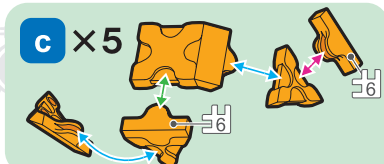

Parts	No.1	No.2	No.3	No.4	No.5	No.6	No.7
Red	11	18	10	2	11	5	1
Blue		8					
Yellow	14	11	6	7	6	10	1
Green	19	20	4	7	14	8	8
Pink		8			11		
Sky Blue		8			11		
Orange	5	15			10	10	
Lime	17	15	14	4	6	4	4
White		8			11		

この作品は、
“LaQ ボーナスセット2013”で
作ることができるぞい!!

! 表記のないジョイントパーツは()に記載されたジョイントパーツをご使用ください。
Connector parts are shown in the icons. If a number is not shown, use the parts type shown in the () mark.

この作品は、
LaQ殿堂「1年1組しようた」達人
の作品じゃ! さすがじゃな!