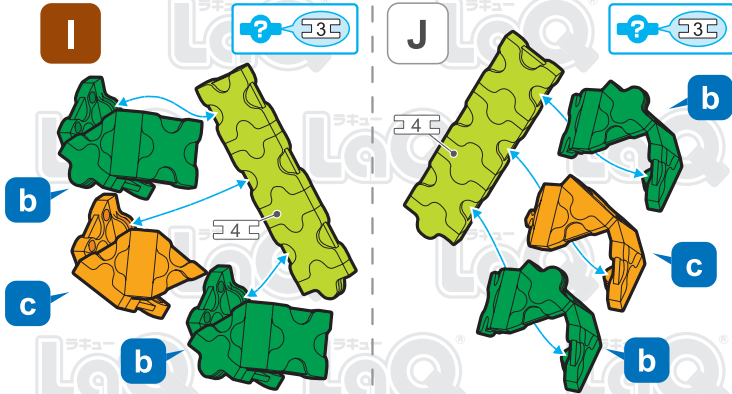

Parts	No.1	No.2	No.3	No.4	No.5	No.6	No.7
Red	11	18	10	2	11	5	1
Blue		8					
Yellow	14	11	6	7	6	10	1
Green	19	20	4	7	14	8	8
Pink		8			11		
Sky Blue		8			11		
Orange	5	15			10	10	
Lime	17	15	14	4	6	4	4
White		8			11		

この作品は、
“LaQ ボーナスセット2013”で
作ることができるぞい!!

! 表記のないジョイントパーツは()に記載されたジョイントパーツをご使用ください。
Connector parts are shown in the icons. If a number is not shown, use the parts type shown in the () mark.

この作品は、
LaQ殿堂「1年1組しようた」達人
の作品じゃ! さすがじゃな!