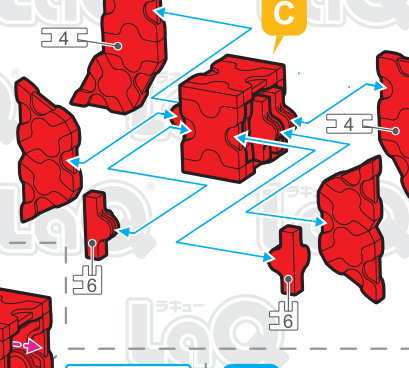

Parts	No.1	No.2	No.3	No.4	No.5	No.6	No.7
Red	11	18	10	2	11	5	1
Blue		8					
Yellow	14	11	6	7	6	10	1
Green	19	20	4	7	14	8	8
Pink		8			11		
Sky Blue		8			11		
Orange	5	15			10	10	
Lime	17	15	14	4	6	4	4
White		8			11		

この作品は、
“LaQ ボーナスセット2013”で
作ることができるぞい!!

! 表記のないジョイントパーツは()に記載されたジョイントパーツをご使用ください。
Connector parts are shown in the icons. If a number is not shown, use the parts type shown in the () mark.

この作品は、
LaQ殿堂「1年1組しようた」達人
の作品じゃ! さすがじゃな!