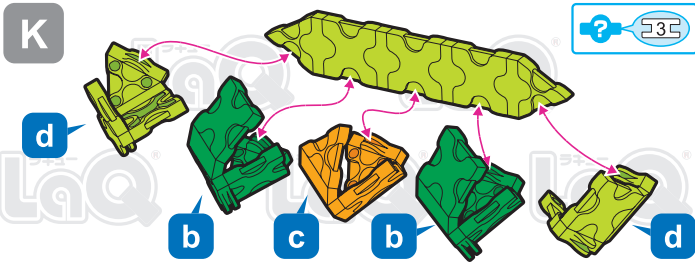

Parts	No.1	No.2	No.3	No.4	No.5	No.6	No.7
Red	11	18	10	2	11	5	1
Blue		8					
Yellow	14	11	6	7	6	10	1
Green	19	20	4	7	14	8	8
Pink		8			11		
Sky Blue		8			11		
Orange	5	15			10	10	
Lime	17	15	14	4	6	4	4
White		8			11		

この作品は、
“LaQ ボーナスセット2013”で
作ることができるぞい!!

! 表記のないジョイントパーツは()に記載されたジョイントパーツをご使用ください。
Connector parts are shown in the icons. If a number is not shown, use the parts type shown in the () mark.

この作品は、
LaQ殿堂「1年1組しようた」達人
の作品じゃ! さすがじゃな!