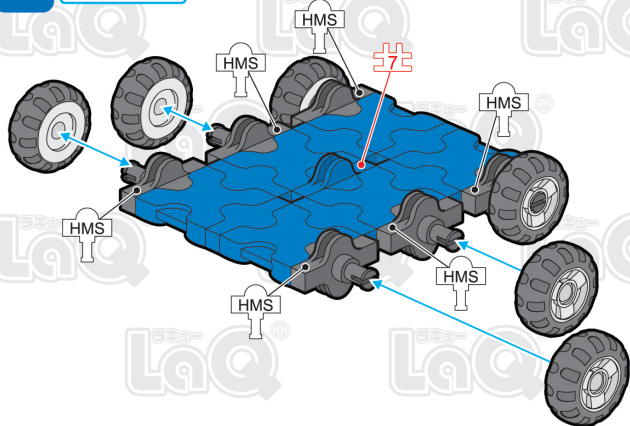

う ちゅう たん ぎょく き
宇宙探査機
Space Probe

page 1/2

A

※このアイコンは「No.」表示のないジョイントパーツを表しています
 ※All joint parts are the parts no. shown in the mark below, unless specified otherwise.

B

C

Parts	No.1	No.2	No.3	No.4	No.5	No.6	No.7
Red	4	6				4	2
Blue	6		6				1
Yellow							1
Green		5	3				1
White		6	6		2		

	HW	HS	HMW	HMS	HB
SP Parts					
		3	6	7	

Complete