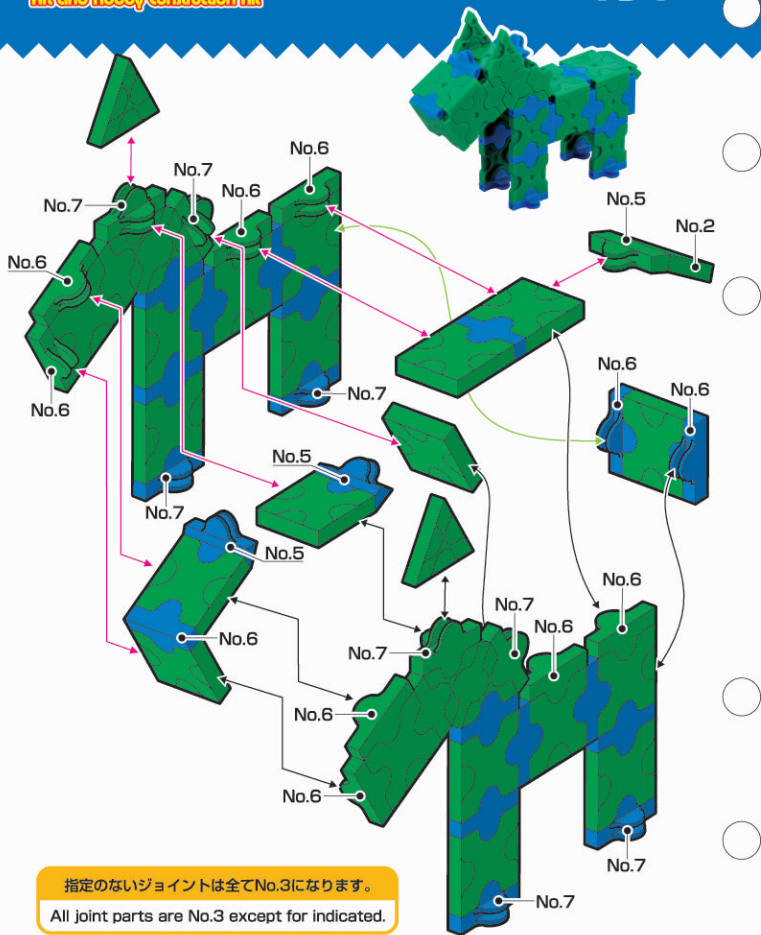

Zebra/シマウマ

指定のないジョイントは全てNo.3になります。  
 All joint parts are No.3 except for indicated.

Parts No.	No.1	No.2	No.3	No.4	No.5	No.6	No.7	Total
Red								 <b>63 pcs</b>
Blue			11		2	3	4	
Yellow								
Green	19	7	4		1	8	4	