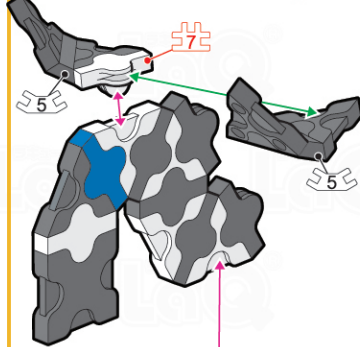

しまうま Zebra

page 1/2

★指定以外のジョイントパーツは全てNo.3です。
All joint parts are No.3 unless specified otherwise.

Parts No.	Parts							Total
	No.1	No.2	No.3	No.4	No.5	No.6	No.7	
Blue			1					83 pcs
White	21	12	1				1	
Black	10	7	17	1	2	4	6	

page 2/2

まえ ぶん 前部分 Front part

さくひん
この作品は
「イマジナルZOO」
でお作りいただけます。

うしろ ぶん 後部分 Rear part

かんせい 完成 Complete your model!