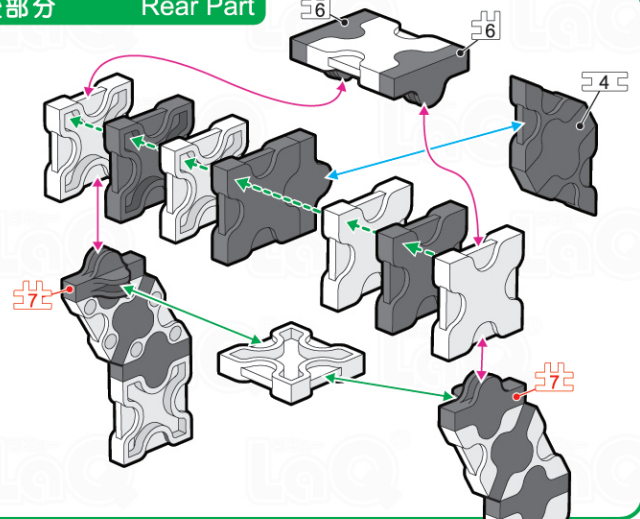

しまうま Zebra

page 1/2

★指定以外のジョイントパーツは全てNo.3です。
All joint parts are No.3 unless specified otherwise.

Parts No.	Parts							Total
	No.1	No.2	No.3	No.4	No.5	No.6	No.7	
Blue			1					83 pcs
White	21	12	1				1	
Black	10	7	17	1	2	4	6	

page 2/2

まえ ぶん 前部分 Front part

さくひん
この作品は
「イマジナルZOO」
でお作りいただけます。

うしろ ぶん 後部分 Rear part

かんせい 完成 Complete your model!