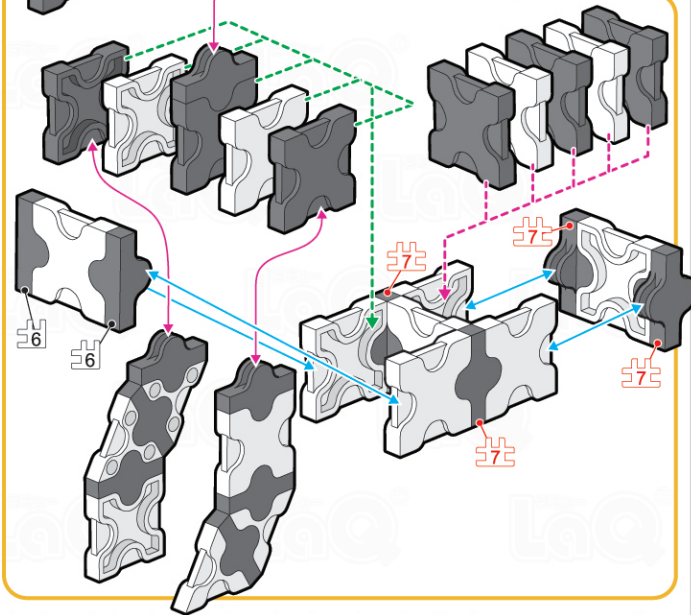

しまうま Zebra

page 1/2

★指定以外のジョイントパーツは全てNo.3です。
All joint parts are No.3 unless specified otherwise.

Parts No.	Parts							Total
	No.1	No.2	No.3	No.4	No.5	No.6	No.7	
Blue			1					83 pcs
White	21	12	1				1	
Black	10	7	17	1	2	4	6	

page 2/2

まえ ぶん 前部分 Front part

さくひん
この作品は
「イマジナルZOO」
でお作りいただけます。

うしろ ぶん 後部分 Rear part

かんせい 完成 Complete your model!