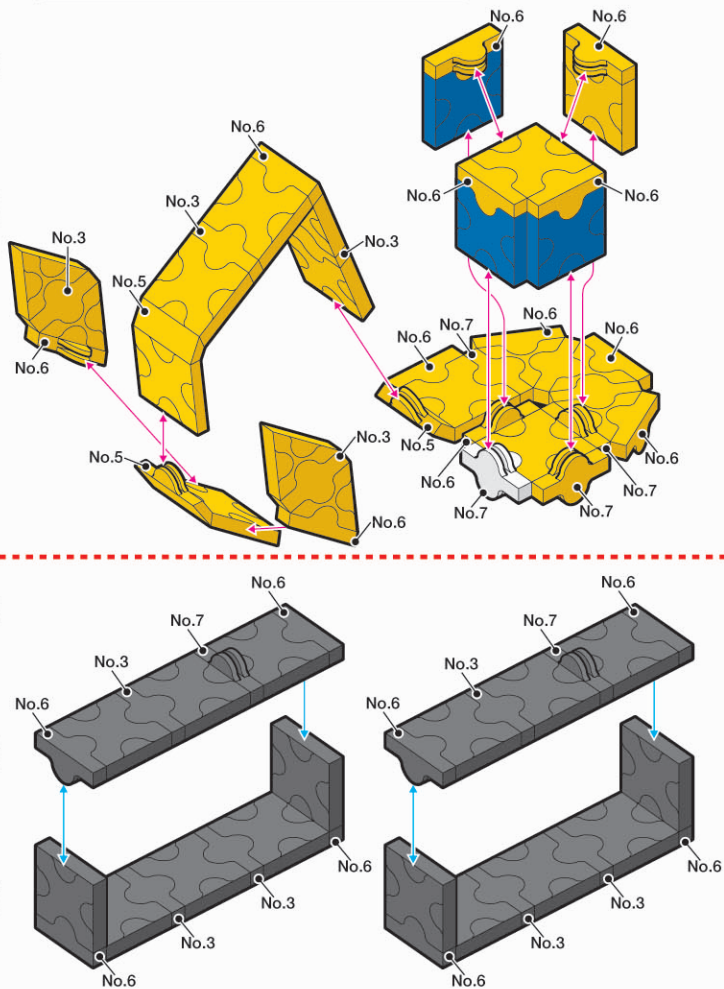

No.1	No.2	No.3	No.4	No.5	No.6	No.7	
Parts No.	No.1	No.2	No.3	No.4	No.5	No.6	No.7
Yellow	17	12	10	1	5	14	3
Blue	3						
White							1
Black	16		6			8	2

98 pcs

パワーショベル
Power Shovel

水色の窓もカッコイイよ!

©YOSHIMITSU CO.,LTD. 2006 MADE IN JAPAN

こちらの作品は、Basic3と補充用パーツN0.6があればお作りいただけます。