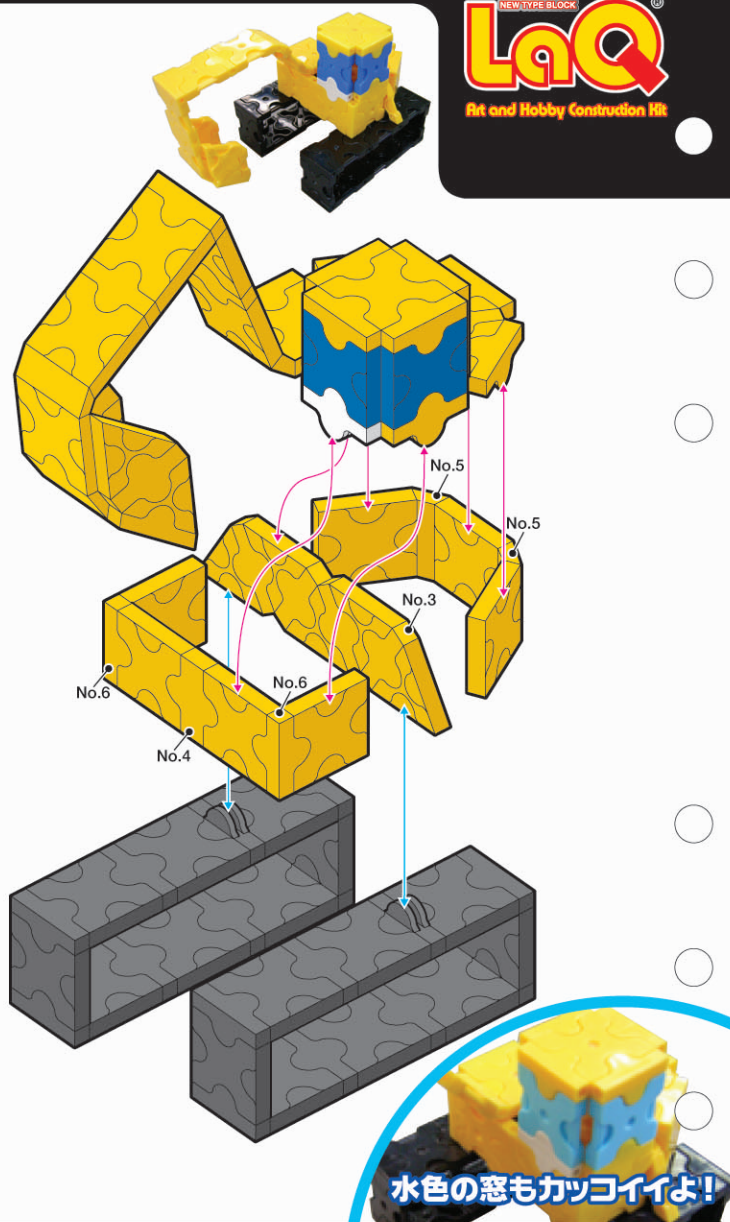

No.1	No.2	No.3	No.4	No.5	No.6	No.7	
Parts No.	No.1	No.2	No.3	No.4	No.5	No.6	No.7
Yellow	17	12	10	1	5	14	3
Blue	3						
White							1
Black	16		6			8	2

98 pcs

パワーショベル
Power Shovel

水色の窓もカッコイイよ!

©YOSHIMITSU CO.,LTD. 2006 MADE IN JAPAN

こちらの作品は、Basic3と補充用パーツN0.6があればお作りいただけます。